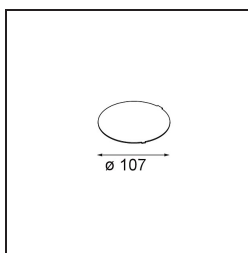

Datum

Klant

Project

Soort

*FFD\_Spreadlens Ø108*

### Specificaties

Materiaal	10216803
Lamp inbegrepen	Neen
Aantal Lichtbronnen	0
IP-klasse	20
Gloeidraadtest (°C)	960
Binnen/Buiten	Binnen
Verstelbaarheid	Not Applicable
Brutogewicht (g)	34,0