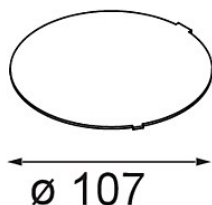

### Specificaties

Materiaal	10216803
Lamp inbegrepen	Neen
Aantal Lichtbronnen	0
IP-klasse	20
Gloeidraadtest (°C)	960
Binnen/Buiten	Binnen
Verstelbaarheid	Not Applicable
Brutogewicht (g)	34,0