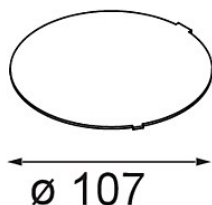

Datum

Kunde

Projekt

Art

FFD_Spreadlens Ø108

Spezifikationen

Material	10216803
Leuchtmittel enthalten	Nein
Anzahl Lichtquellen	0
Schutzart	20
Glühdrahtprüfung (°C)	960
Innen/Außen	Innen
Verstellbarkeit	Not Applicable
Bruttogewicht (g)	34,0