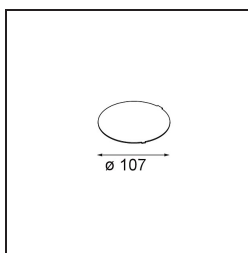

Datum

Kunde

Projekt

Art

FFD_Spreadlens Ø108

Spezifikationen

Material	10216803
Leuchtmittel enthalten	Nein
Anzahl Lichtquellen	0
Schutzart	20
Glühdrahtprüfung (°C)	960
Innen/Außen	Innen
Verstellbarkeit	Not Applicable
Bruttogewicht (g)	34,0