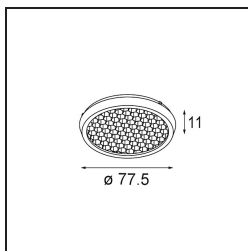

Date _____
Customer _____
Project _____
Type _____

Honeycomb 80 Black Matt

Specifications

Material	10212802
Lámpara Incluida	No
Número de fuentes de luz	0
Clasificación del IP	20
Clasificación de hilo incandescente (°C)	960
Interio/Exterior	Interior
Ajustabilidad	Not Applicable
Color principal & Acabado principal	Negro, Mate
Peso bruto (g)	21,0