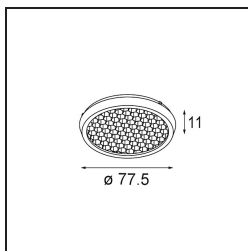

Date _____
Customer _____
Project _____
Type _____

Honeycomb 80 Black Matt

Specifications

Material	10212802
Lámpara Incluida	No
Número de fuentes de luz	0
Clasificación del IP	20
Clasificación de hilo incandescente (°C)	960
Interio/Exterior	Interior
Ajustabilidad	Not Applicable
Color principal & Acabado principal	Negro, Mate
Peso bruto (g)	21,0

Specifications