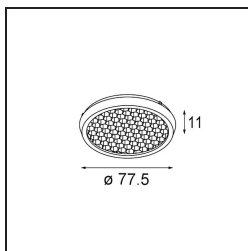

Date _____
Customer _____
Project _____
Type _____

Honeycomb 80 Black Matt

Specifications

Material	10212802
Lámpara Incluida	No
Número de fuentes de luz	0
Clasificación del IP	20
Clasificación de hilo incandescente (°C)	960
Interio/Exterior	Interior
Ajustabilidad	Not Applicable
Color principal & Acabado principal	Negro, Mate
Peso bruto (g)	21,0