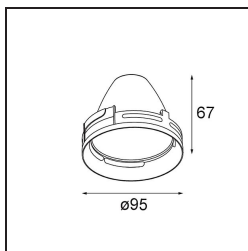

Date _____
Customer _____
Project _____
Type _____

Reflector 100 Flood Aluminium Anodised

Specifications

Materiale	10210009
Lampadina inclusa	No
Numero di fonte luminosa	0
Grado IP	20
Test filo a caldo (°C)	960
Interno/Esterno	Interno
Orientabilità	Not Applicable
Colore primario & Finitura primaria	Alluminio, Anodizzata
Peso lordo (g)	92,0
Remark	<ul style="list-style-type: none"> I dati fotometrici sono disponibili nei file LDT o IES sulla pagina del prodotto (sezione Download).