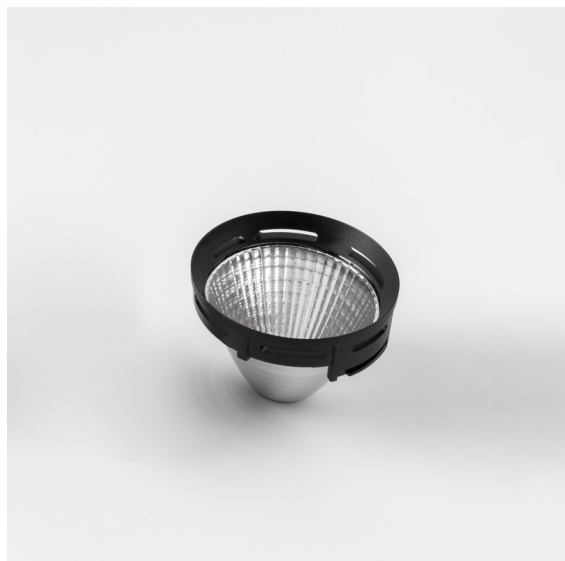

Reflector 100 Flood Aluminium Anodised

Caractéristiques

Matériaux	10210009
Ampoule incluse	Non
Nombre de Sources Lumineuses	0
Indice de protection IP	20
Essai au fil incandescent (°C)	960
Intérieur/extérieur	Intérieur
Ajustabilité	Not Applicable
Couleur Principale & Finition Principale	Aluminium, Anodisé
Poids brut (g)	92,0
Commentaire	<ul style="list-style-type: none"> Les données photométriques sont disponibles dans les fichiers LDT ou IES sur la page du produit (section Téléchargements).