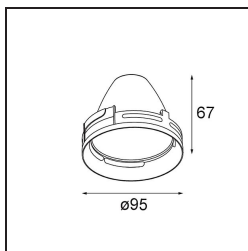

*Reflector 100 Flood Aluminium Anodised*

**Caractéristiques**

Matériaux	10210009
Ampoule incluse	Non
Nombre de Sources Lumineuses	0
Indice de protection IP	20
Essai au fil incandescent (°C)	960
Intérieur/extérieur	Intérieur
Ajustabilité	Not Applicable
Couleur Principale & Finition Principale	Aluminium, Anodisé
Poids brut (g)	92,0
Commentaire	<ul style="list-style-type: none"> <li>Les données photométriques sont disponibles dans les fichiers LDT ou IES sur la page du produit (section Téléchargements).</li> </ul>