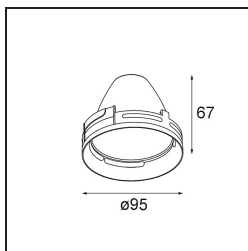

Reflector 100 Flood Aluminium Anodised

Caractéristiques

Matériaux	10210009
Ampoule incluse	Non
Nombre de Sources Lumineuses	0
Indice de protection IP	20
Essai au fil incandescent (°C)	960
Intérieur/extérieur	Intérieur
Ajustabilité	Not Applicable
Couleur Principale & Finition Principale	Aluminium, Anodisé
Poids brut (g)	92,0
Commentaire	<ul style="list-style-type: none"> Les données photométriques sont disponibles dans les fichiers LDT ou IES sur la page du produit (section Téléchargements).