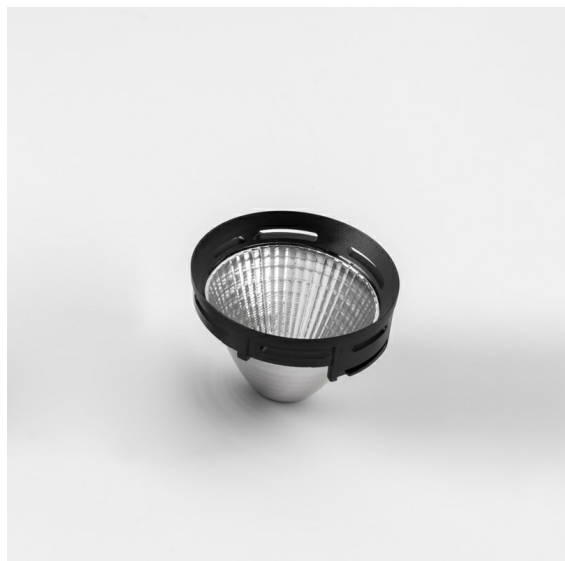

*Reflector 100 Flood Aluminium Anodised*

**Specifications**

Material	10210009
Lámpara Incluida	No
Número de fuentes de luz	0
Clasificación del IP	20
Clasificación de hilo incandescente (°C)	960
Interio/Exterior	Interior
Ajustabilidad	Not Applicable
Color principal & Acabado principal	Aluminio, Anodizado
Peso bruto (g)	92,0
Remark	<ul style="list-style-type: none"> <li>Datos fotométricos disponibles en los archivos LDT o IES de la página del producto (sección Descargas)</li> </ul>