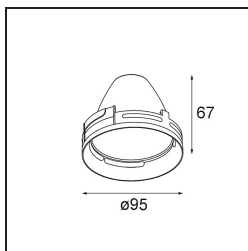

Reflector 100 Flood Aluminium Anodised

Specifications

Material	10210009
Lámpara Incluida	No
Número de fuentes de luz	0
Clasificación del IP	20
Clasificación de hilo incandescente (°C)	960
Interio/Exterior	Interior
Ajustabilidad	Not Applicable
Color principal & Acabado principal	Aluminio, Anodizado
Peso bruto (g)	92,0
Remark	<ul style="list-style-type: none"> Datos fotométricos disponibles en los archivos LDT o IES de la página del producto (sección Descargas)