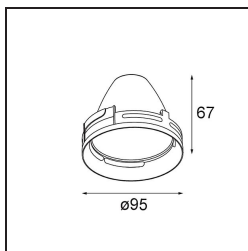

*Reflector 100 Flood Aluminium Anodised*

**Specifications**

Material	10210009
Lámpara Incluida	No
Número de fuentes de luz	0
Clasificación del IP	20
Clasificación de hilo incandescente (°C)	960
Interio/Exterior	Interior
Ajustabilidad	Not Applicable
Color principal & Acabado principal	Aluminio, Anodizado
Peso bruto (g)	92,0
Remark	<ul style="list-style-type: none"> <li>Datos fotométricos disponibles en los archivos LDT o IES de la página del producto (sección Descargas)</li> </ul>