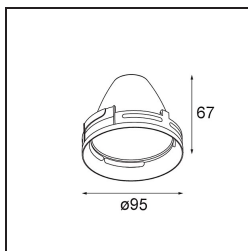

Date

Customer

Project

Type

Reflector 100 Medium Aluminium Anodised

Specifications

| | |
|-------------------------------------|--|
| Materiale | 10210008 |
| Lampadina inclusa | No |
| Numero di fonte luminosa | 0 |
| Grado IP | 20 |
| Test filo a caldo (°C) | 960 |
| Interno/Esterno | Interno |
| Orientabilità | Not Applicable |
| Colore primario & Finitura primaria | Alluminio, Anodizzata |
| Peso lordo (g) | 92,0 |
| Remark | <ul style="list-style-type: none"> I dati fotometrici sono disponibili nei file LDT o IES sulla pagina del prodotto (sezione Download). |