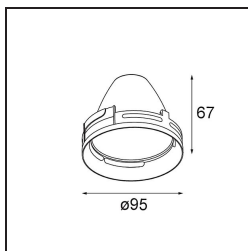

*Reflector 100 Medium Aluminium Anodised*

**Specifications**

Materiale	10210008
Lampadina inclusa	No
Numero di fonte luminosa	0
Grado IP	20
Test filo a caldo (°C)	960
Interno/Esterno	Interno
Orientabilità	Not Applicable
Colore primario & Finitura primaria	Alluminio, Anodizzata
Peso lordo (g)	92,0
Remark	<ul style="list-style-type: none"> <li>I dati fotometrici sono disponibili nei file LDT o IES sulla pagina del prodotto (sezione Download).</li> </ul>