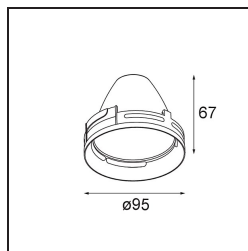

Reflector 100 Medium Aluminium Anodised

Specifications

| | |
|--|--|
| Material | 10210008 |
| Lámpara Incluida | No |
| Número de fuentes de luz | 0 |
| Clasificación del IP | 20 |
| Clasificación de hilo incandescente (°C) | 960 |
| Interio/Exterior | Interior |
| Ajustabilidad | Not Applicable |
| Color principal & Acabado principal | Aluminio, Anodizado |
| Peso bruto (g) | 92,0 |
| Remark | <ul style="list-style-type: none"> Datos fotométricos disponibles en los archivos LDT o IES de la página del producto (sección Descargas) |