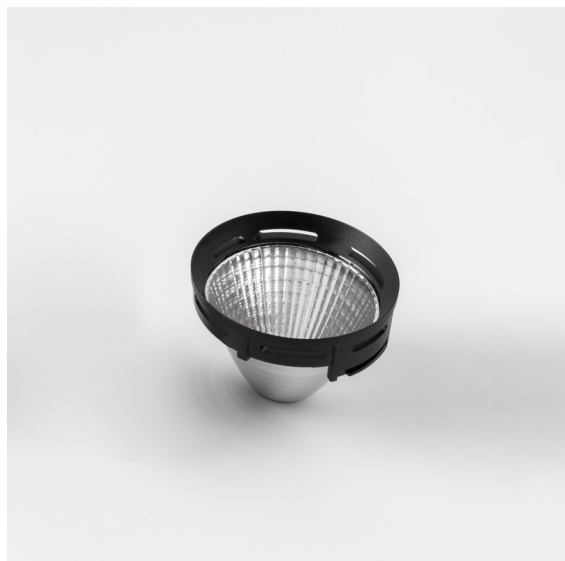

Reflector 100 Medium Aluminium Anodised

Specifications

Material	10210008
Lámpara Incluida	No
Número de fuentes de luz	0
Clasificación del IP	20
Clasificación de hilo incandescente (°C)	960
Interio/Exterior	Interior
Ajustabilidad	Not Applicable
Color principal & Acabado principal	Aluminio, Anodizado
Peso bruto (g)	92,0
Remark	<ul style="list-style-type: none"> Datos fotométricos disponibles en los archivos LDT o IES de la página del producto (sección Descargas)