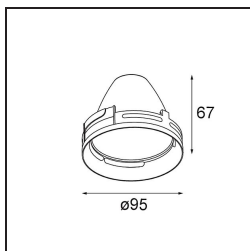

Reflector 100 Medium Aluminium Anodised

Specifications

Material	10210008
Lámpara Incluida	No
Número de fuentes de luz	0
Clasificación del IP	20
Clasificación de hilo incandescente (°C)	960
Interio/Exterior	Interior
Ajustabilidad	Not Applicable
Color principal & Acabado principal	Aluminio, Anodizado
Peso bruto (g)	92,0
Remark	<ul style="list-style-type: none"> Datos fotométricos disponibles en los archivos LDT o IES de la página del producto (sección Descargas)