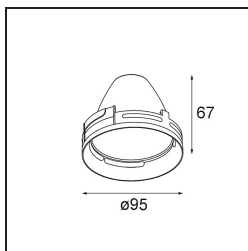

Reflector 100 Medium Aluminium Anodised

Specifications

Material	10210008
Lámpara Incluida	No
Número de fuentes de luz	0
Clasificación del IP	20
Clasificación de hilo incandescente (°C)	960
Interio/Exterior	Interior
Ajustabilidad	Not Applicable
Color principal & Acabado principal	Aluminio, Anodizado
Peso bruto (g)	92,0
Remark	<ul style="list-style-type: none"> Datos fotométricos disponibles en los archivos LDT o IES de la página del producto (sección Descargas)