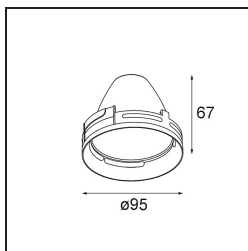

*Reflector 100 Spot Aluminium Anodised*

**Specifications**

Material	10210007
Lámpara Incluida	No
Número de fuentes de luz	0
Clasificación del IP	20
Clasificación de hilo incandescente (°C)	960
Interio/Exterior	Interior
Ajustabilidad	Not Applicable
Color principal & Acabado principal	Aluminio, Anodizado
Peso bruto (g)	92,0
Remark	<ul style="list-style-type: none"> <li>Datos fotométricos disponibles en los archivos LDT o IES de la página del producto (sección Descargas)</li> </ul>