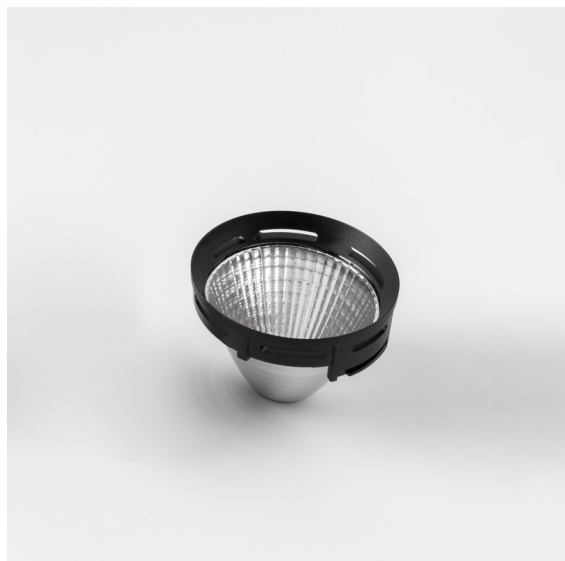

*Reflector 100 Spot Aluminium Anodised*

**Specifications**

Material	10210007
Lámpara Incluida	No
Número de fuentes de luz	0
Clasificación del IP	20
Clasificación de hilo incandescente (°C)	960
Interio/Exterior	Interior
Ajustabilidad	Not Applicable
Color principal & Acabado principal	Aluminio, Anodizado
Peso bruto (g)	92,0
Remark	<ul style="list-style-type: none"> <li>Datos fotométricos disponibles en los archivos LDT o IES de la página del producto (sección Descargas)</li> </ul>