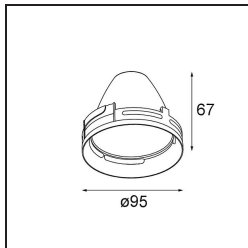

Date

Customer

Project

Type

Reflector 100 Spot Aluminium Anodised

Specifications

Material	10210007
Lámpara Incluida	No
Número de fuentes de luz	0
Clasificación del IP	20
Clasificación de hilo incandescente (°C)	960
Interio/Exterior	Interior
Ajustabilidad	Not Applicable
Color principal & Acabado principal	Aluminio, Anodizado
Peso bruto (g)	92,0
Remark	<ul style="list-style-type: none"> Datos fotométricos disponibles en los archivos LDT o IES de la página del producto (sección Descargas)