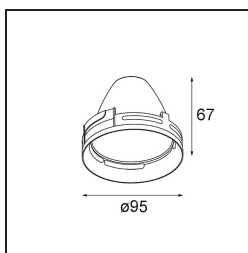

Reflector 100 Spot Aluminium Anodised

Specifications

Material	10210007
Lámpara Incluida	No
Número de fuentes de luz	0
Clasificación del IP	20
Clasificación de hilo incandescente (°C)	960
Interio/Exterior	Interior
Ajustabilidad	Not Applicable
Color principal & Acabado principal	Aluminio, Anodizado
Peso bruto (g)	92,0
Remark	<ul style="list-style-type: none"> Datos fotométricos disponibles en los archivos LDT o IES de la página del producto (sección Descargas)