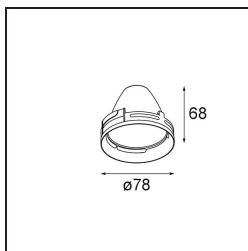

Reflector 85 Flood Aluminium Anodised

Caractéristiques

Matériaux	10210006
Ampoule incluse	Non
Nombre de Sources Lumineuses	0
Indice de protection IP	20
Essai au fil incandescent (°C)	960
Intérieur/extérieur	Intérieur
Ajustabilité	Not Applicable
Couleur Principale & Finition Principale	Aluminium, Anodisé
Poids brut (g)	74,0
Commentaire	<ul style="list-style-type: none"> Les données photométriques sont disponibles dans les fichiers LDT ou IES sur la page du produit (section Téléchargements).