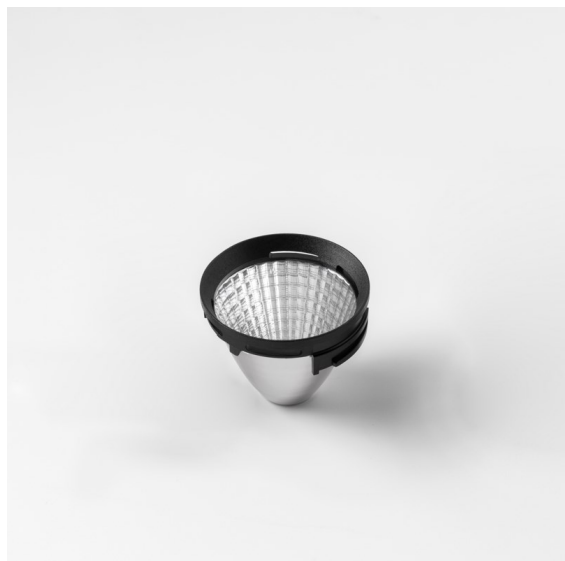

Reflector 85 Flood Aluminium Anodised

Caractéristiques

Matériaux	10210006
Ampoule incluse	Non
Nombre de Sources Lumineuses	0
Indice de protection IP	20
Essai au fil incandescent (°C)	960
Intérieur/extérieur	Intérieur
Ajustabilité	Not Applicable
Couleur Principale & Finition Principale	Aluminium, Anodisé
Poids brut (g)	74,0
Commentaire	<ul style="list-style-type: none"> Les données photométriques sont disponibles dans les fichiers LDT ou IES sur la page du produit (section Téléchargements).