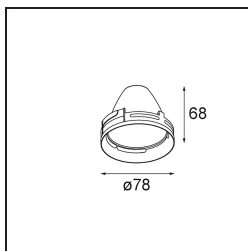

Reflector 85 Flood Aluminium Anodised

Caractéristiques

Matériaux	10210006
Ampoule incluse	Non
Nombre de Sources Lumineuses	0
Indice de protection IP	20
Essai au fil incandescent (°C)	960
Intérieur/extérieur	Intérieur
Ajustabilité	Not Applicable
Couleur Principale & Finition Principale	Aluminium, Anodisé
Poids brut (g)	74,0
Commentaire	<ul style="list-style-type: none"> Les données photométriques sont disponibles dans les fichiers LDT ou IES sur la page du produit (section Téléchargements).