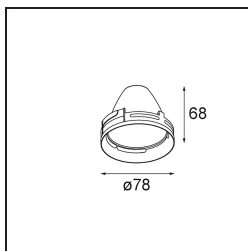

Reflector 85 Flood Aluminium Anodised

Specifications

Material	10210006
Lámpara Incluida	No
Número de fuentes de luz	0
Clasificación del IP	20
Clasificación de hilo incandescente (°C)	960
Interio/Exterior	Interior
Ajustabilidad	Not Applicable
Color principal & Acabado principal	Aluminio, Anodizado
Peso bruto (g)	74,0
Remark	<ul style="list-style-type: none"> Datos fotométricos disponibles en los archivos LDT o IES de la página del producto (sección Descargas)