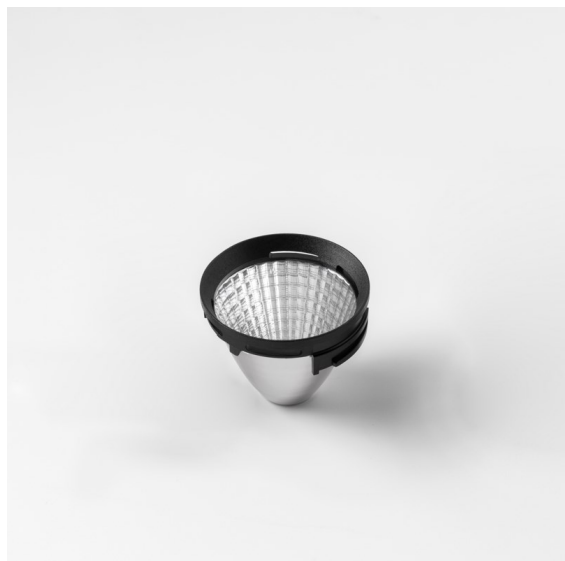

Reflector 85 Flood Aluminium Anodised

Specifications

Material	10210006
Lámpara Incluida	No
Número de fuentes de luz	0
Clasificación del IP	20
Clasificación de hilo incandescente (°C)	960
Interio/Exterior	Interior
Ajustabilidad	Not Applicable
Color principal & Acabado principal	Aluminio, Anodizado
Peso bruto (g)	74,0
Remark	<ul style="list-style-type: none"> Datos fotométricos disponibles en los archivos LDT o IES de la página del producto (sección Descargas)