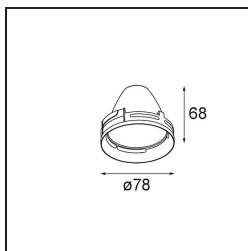

Reflector 85 Flood Aluminium Anodised

Specifications

Material	10210006
Lámpara Incluida	No
Número de fuentes de luz	0
Clasificación del IP	20
Clasificación de hilo incandescente (°C)	960
Interio/Exterior	Interior
Ajustabilidad	Not Applicable
Color principal & Acabado principal	Aluminio, Anodizado
Peso bruto (g)	74,0
Remark	<ul style="list-style-type: none"> Datos fotométricos disponibles en los archivos LDT o IES de la página del producto (sección Descargas)