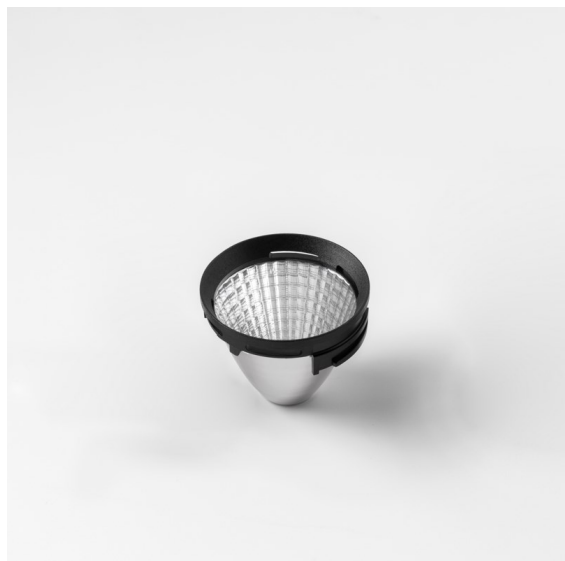

Reflector 85 Medium Aluminium Anodised

Specifications

Material	10210005
Lámpara Incluida	No
Número de fuentes de luz	0
Clasificación del IP	20
Clasificación de hilo incandescente (°C)	960
Interio/Exterior	Interior
Ajustabilidad	Not Applicable
Color principal & Acabado principal	Aluminio, Anodizado
Peso bruto (g)	74,0