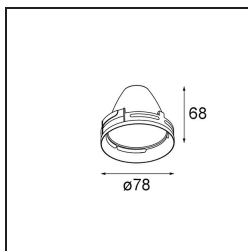

Reflector 85 Medium Aluminium Anodised

Specifications

Material	10210005
Lámpara Incluida	No
Número de fuentes de luz	0
Clasificación del IP	20
Clasificación de hilo incandescente (°C)	960
Interio/Exterior	Interior
Ajustabilidad	Not Applicable
Color principal & Acabado principal	Aluminio, Anodizado
Peso bruto (g)	74,0
Remark	<ul style="list-style-type: none"> Datos fotométricos disponibles en los archivos LDT o IES de la página del producto (sección Descargas)