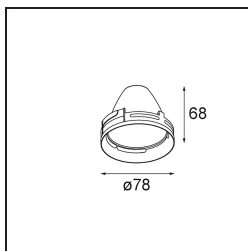

*Reflector 85 Medium Aluminium Anodised*

**Specifications**

Material	10210005
Lámpara Incluida	No
Número de fuentes de luz	0
Clasificación del IP	20
Clasificación de hilo incandescente (°C)	960
Interio/Exterior	Interior
Ajustabilidad	Not Applicable
Color principal & Acabado principal	Aluminio, Anodizado
Peso bruto (g)	74,0
Remark	<ul style="list-style-type: none"> <li>Datos fotométricos disponibles en los archivos LDT o IES de la página del producto (sección Descargas)</li> </ul>