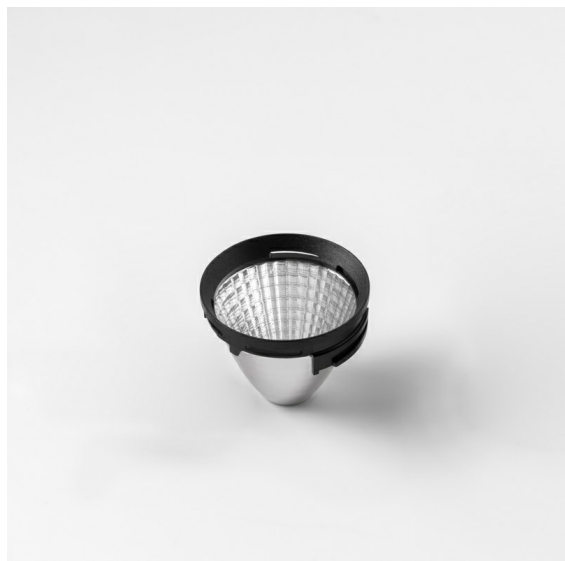

Reflector 85 Medium Aluminium Anodised

Specifications

Material	10210005
Lámpara Incluida	No
Número de fuentes de luz	0
Clasificación del IP	20
Clasificación de hilo incandescente (°C)	960
Interio/Exterior	Interior
Ajustabilidad	Not Applicable
Color principal & Acabado principal	Aluminio, Anodizado
Peso bruto (g)	74,0
Remark	<ul style="list-style-type: none"> Datos fotométricos disponibles en los archivos LDT o IES de la página del producto (sección Descargas)