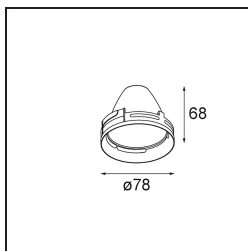

Reflector 85 Medium Aluminium Anodised

Specifications

Material	10210005
Lámpara Incluida	No
Número de fuentes de luz	0
Clasificación del IP	20
Clasificación de hilo incandescente (°C)	960
Interio/Exterior	Interior
Ajustabilidad	Not Applicable
Color principal & Acabado principal	Aluminio, Anodizado
Peso bruto (g)	74,0