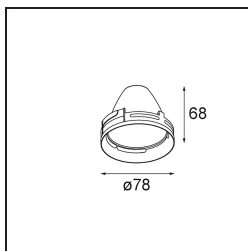

*Reflector 85 Spot Aluminium Anodised*

**Specifications**

Material	10210004
Lámpara Incluida	No
Número de fuentes de luz	0
Clasificación del IP	20
Clasificación de hilo incandescente (°C)	960
Interio/Exterior	Interior
Ajustabilidad	Not Applicable
Color principal & Acabado principal	Aluminio, Anodizado
Peso bruto (g)	74,0
Remark	<ul style="list-style-type: none"> <li>Datos fotométricos disponibles en los archivos LDT o IES de la página del producto (sección Descargas)</li> </ul>