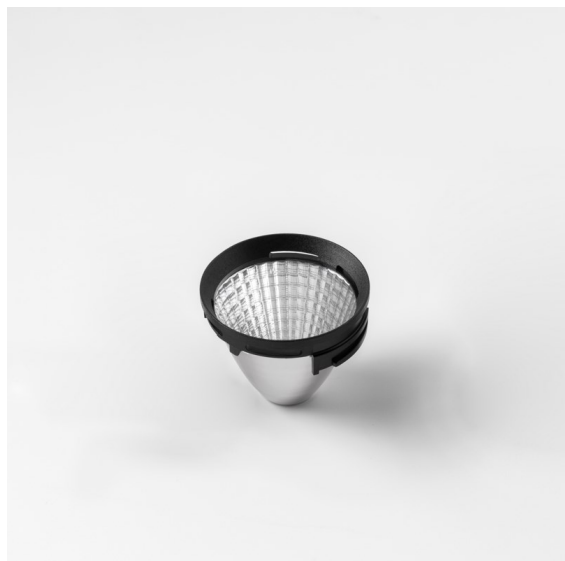

*Reflector 85 Spot Aluminium Anodised*

**Specifications**

Material	10210004
Lámpara Incluida	No
Número de fuentes de luz	0
Clasificación del IP	20
Clasificación de hilo incandescente (°C)	960
Interio/Exterior	Interior
Ajustabilidad	Not Applicable
Color principal & Acabado principal	Aluminio, Anodizado
Peso bruto (g)	74,0
Remark	<ul style="list-style-type: none"> <li>Datos fotométricos disponibles en los archivos LDT o IES de la página del producto (sección Descargas)</li> </ul>