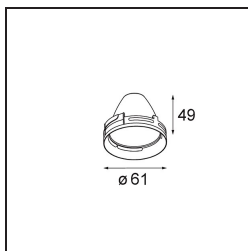

Datum

Klant

Project

Soort

Reflector 65 Flood Aluminium Anodised

Specificaties

| | |
|-------------------------------------|---|
| Materiaal | 10210003 |
| Lamp inbegrepen | Neen |
| Aantal Lichtbronnen | 0 |
| IP-klasse | 20 |
| Gloeidraadtest (°C) | 960 |
| Binnen/Buiten | Binnen |
| Verstelbaarheid | Not Applicable |
| Primaire Kleur & Primaire Afwerking | Aluminium, Geanodiseerd |
| Brutogewicht (g) | 39,0 |
| Opmerking | <ul style="list-style-type: none"> Fotometrische gegevens beschikbaar in de LDT- of IES-bestanden op de productpagina (sectie Downloads) |