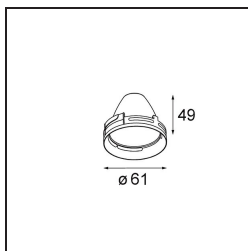

Reflector 65 Flood Aluminium Anodised

Caractéristiques

Matériaux	10210003
Ampoule incluse	Non
Nombre de Sources Lumineuses	0
Indice de protection IP	20
Essai au fil incandescent (°C)	960
Intérieur/extérieur	Intérieur
Ajustabilité	Not Applicable
Couleur Principale & Finition Principale	Aluminium, Anodisé
Poids brut (g)	39,0
Commentaire	<ul style="list-style-type: none"> Les données photométriques sont disponibles dans les fichiers LDT ou IES sur la page du produit (section Téléchargements).