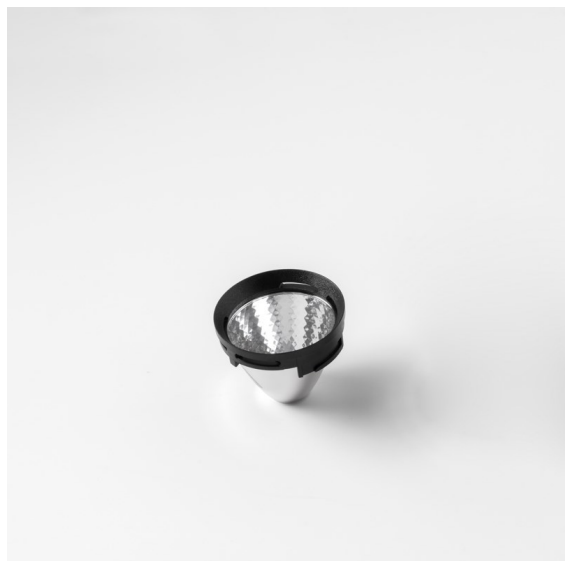

*Reflector 65 Flood Aluminium Anodised*

**Specifications**

Material	10210003
Lámpara Incluida	No
Número de fuentes de luz	0
Clasificación del IP	20
Clasificación de hilo incandescente (°C)	960
Interio/Exterior	Interior
Ajustabilidad	Not Applicable
Color principal & Acabado principal	Aluminio, Anodizado
Peso bruto (g)	39,0
Remark	<ul style="list-style-type: none"> <li>Datos fotométricos disponibles en los archivos LDT o IES de la página del producto (sección Descargas)</li> </ul>