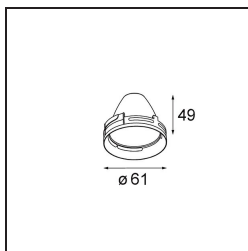

Date \_\_\_\_\_  
Customer \_\_\_\_\_  
Project \_\_\_\_\_  
Type \_\_\_\_\_

*Reflector 65 Flood Aluminium Anodised*

**Specifications**

Material	10210003
Lámpara Incluida	No
Número de fuentes de luz	0
Clasificación del IP	20
Clasificación de hilo incandescente (°C)	960
Interio/Exterior	Interior
Ajustabilidad	Not Applicable
Color principal & Acabado principal	Aluminio, Anodizado
Peso bruto (g)	39,0
Remark	<ul style="list-style-type: none"> <li>Datos fotométricos disponibles en los archivos LDT o IES de la página del producto (sección Descargas)</li> </ul>