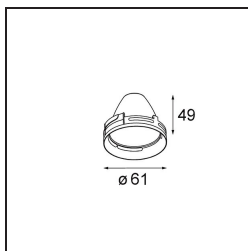

Reflector 65 Flood Aluminium Anodised

Specifications

Material	10210003
Lámpara Incluida	No
Número de fuentes de luz	0
Clasificación del IP	20
Clasificación de hilo incandescente (°C)	960
Interio/Exterior	Interior
Ajustabilidad	Not Applicable
Color principal & Acabado principal	Aluminio, Anodizado
Peso bruto (g)	39,0
Remark	<ul style="list-style-type: none"> Datos fotométricos disponibles en los archivos LDT o IES de la página del producto (sección Descargas)