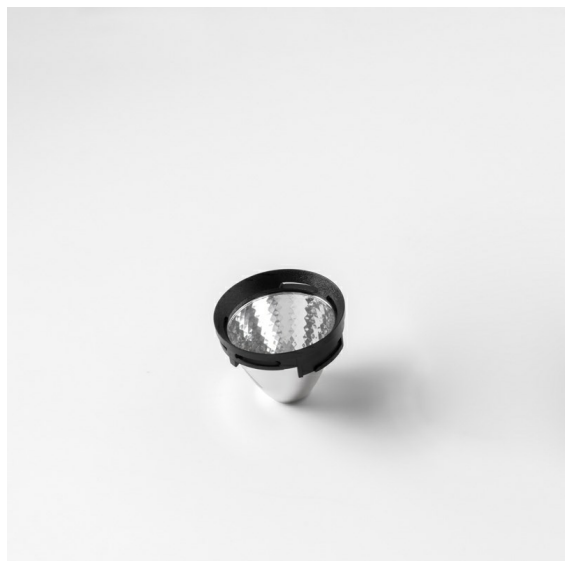

Date \_\_\_\_\_  
Customer \_\_\_\_\_  
Project \_\_\_\_\_  
Type \_\_\_\_\_

*Reflector 65 Flood Aluminium Anodised*

**Specifications**

Material	10210003
Lámpara Incluida	No
Número de fuentes de luz	0
Clasificación del IP	20
Clasificación de hilo incandescente (°C)	960
Interio/Exterior	Interior
Ajustabilidad	Not Applicable
Color principal & Acabado principal	Aluminio, Anodizado
Peso bruto (g)	39,0
Remark	<ul style="list-style-type: none"> <li>Datos fotométricos disponibles en los archivos LDT o IES de la página del producto (sección Descargas)</li> </ul>