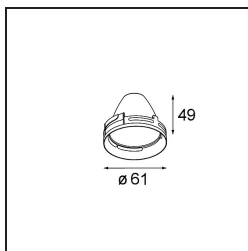

Reflector 65 Flood Aluminium Anodised

Specifications

Material	10210003
Lámpara Incluida	No
Número de fuentes de luz	0
Clasificación del IP	20
Clasificación de hilo incandescente (°C)	960
Interio/Exterior	Interior
Ajustabilidad	Not Applicable
Color principal & Acabado principal	Aluminio, Anodizado
Peso bruto (g)	39,0
Remark	<ul style="list-style-type: none"> Datos fotométricos disponibles en los archivos LDT o IES de la página del producto (sección Descargas)