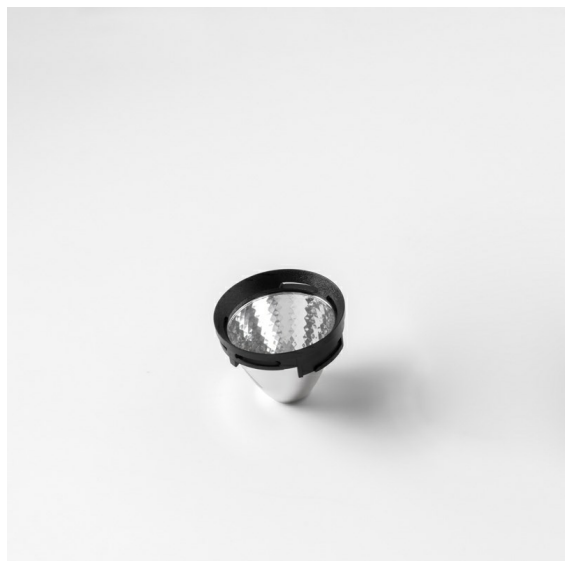

*Reflector 65 Spot Aluminium Anodised*

**Specifications**

Material	10210001
Lámpara Incluida	No
Número de fuentes de luz	0
Clasificación del IP	20
Clasificación de hilo incandescente (°C)	960
Interio/Exterior	Interior
Ajustabilidad	Not Applicable
Color principal & Acabado principal	Aluminio, Anodizado
Peso bruto (g)	39,0
Remark	<ul style="list-style-type: none"> <li>Datos fotométricos disponibles en los archivos LDT o IES de la página del producto (sección Descargas)</li> </ul>