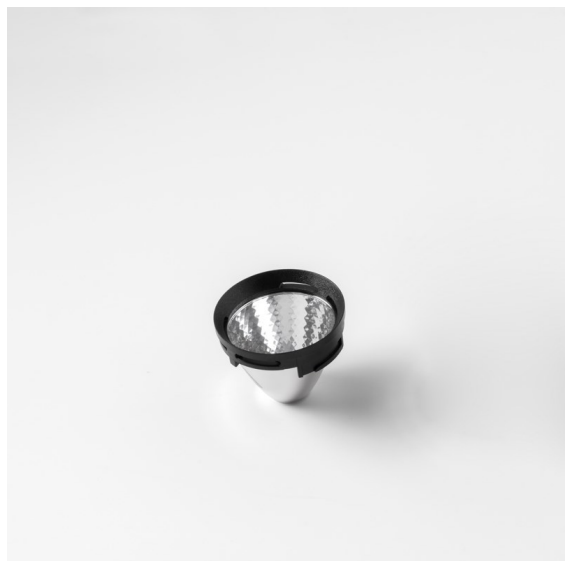

Reflector 65 Spot Aluminium Anodised

Specifications

Material	10210001
Lámpara Incluida	No
Número de fuentes de luz	0
Clasificación del IP	20
Clasificación de hilo incandescente (°C)	960
Interio/Exterior	Interior
Ajustabilidad	Not Applicable
Color principal & Acabado principal	Aluminio, Anodizado
Peso bruto (g)	39,0
Remark	<ul style="list-style-type: none"> Datos fotométricos disponibles en los archivos LDT o IES de la página del producto (sección Descargas)