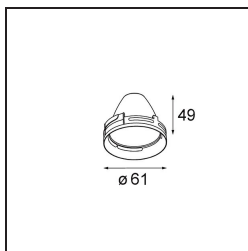

*Reflector 65 Spot Aluminium Anodised*

**Specifications**

Material	10210001
Lámpara Incluida	No
Número de fuentes de luz	0
Clasificación del IP	20
Clasificación de hilo incandescente (°C)	960
Interio/Exterior	Interior
Ajustabilidad	Not Applicable
Color principal & Acabado principal	Aluminio, Anodizado
Peso bruto (g)	39,0
Remark	<ul style="list-style-type: none"> <li>Datos fotométricos disponibles en los archivos LDT o IES de la página del producto (sección Descargas)</li> </ul>