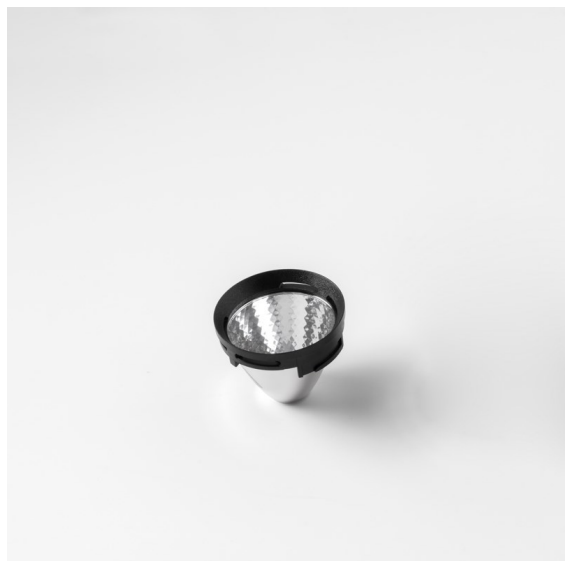

*Reflector 65 Spot Aluminium Anodised*

**Specifications**

Material	10210001
Lámpara Incluida	No
Número de fuentes de luz	0
Clasificación del IP	20
Clasificación de hilo incandescente (°C)	960
Interio/Exterior	Interior
Ajustabilidad	Not Applicable
Color principal & Acabado principal	Aluminio, Anodizado
Peso bruto (g)	39,0
Remark	<ul style="list-style-type: none"> <li>Datos fotométricos disponibles en los archivos LDT o IES de la página del producto (sección Descargas)</li> </ul>