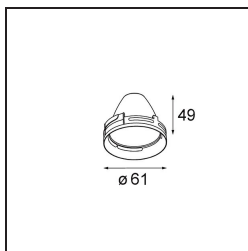

*Reflector 65 Medium Aluminium Anodised*

**Specifications**

Materiale	10210002
Lampadina inclusa	No
Numero di fonte luminosa	0
Grado IP	20
Test filo a caldo (°C)	960
Interno/Esterno	Interno
Orientabilità	Not Applicable
Colore primario & Finitura primaria	Alluminio, Anodizzata
Peso lordo (g)	39,0
Remark	<ul style="list-style-type: none"> <li>I dati fotometrici sono disponibili nei file LDT o IES sulla pagina del prodotto (sezione Download).</li> </ul>