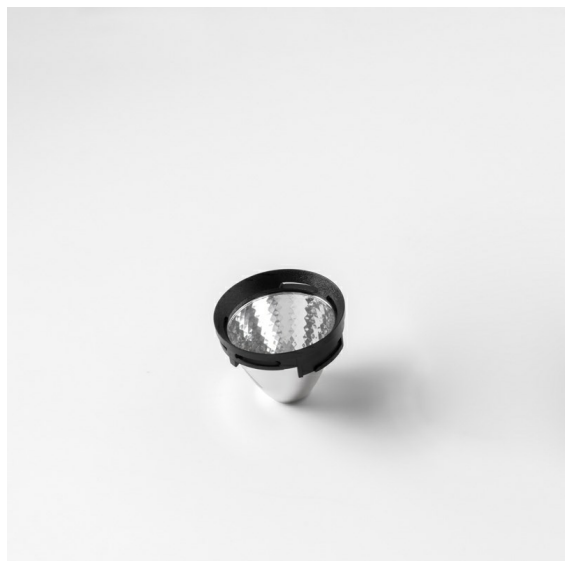

*Reflector 65 Medium Aluminium Anodised*

**Specifications**

Materiale	10210002
Lampadina inclusa	No
Numero di fonte luminosa	0
Grado IP	20
Test filo a caldo (°C)	960
Interno/Esterno	Interno
Orientabilità	Not Applicable
Colore primario & Finitura primaria	Alluminio, Anodizzata
Peso lordo (g)	39,0
Remark	<ul style="list-style-type: none"> <li>I dati fotometrici sono disponibili nei file LDT o IES sulla pagina del prodotto (sezione Download).</li> </ul>