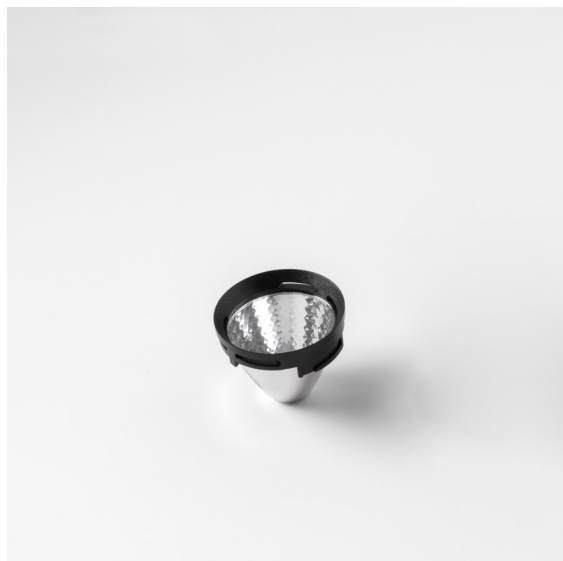

*Reflector 65 Medium Aluminium Anodised*

**Caractéristiques**

Matériaux	10210002
Ampoule incluse	Non
Nombre de Sources Lumineuses	0
Indice de protection IP	20
Essai au fil incandescent (°C)	960
Intérieur/extérieur	Intérieur
Ajustabilité	Not Applicable
Couleur Principale & Finition Principale	Aluminium, Anodisé
Poids brut (g)	39,0
Commentaire	<ul style="list-style-type: none"> <li>Les données photométriques sont disponibles dans les fichiers LDT ou IES sur la page du produit (section Téléchargements).</li> </ul>