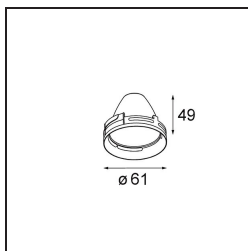

Reflector 65 Medium Aluminium Anodised

Specifications

Material	10210002
Lámpara Incluida	No
Número de fuentes de luz	0
Clasificación del IP	20
Clasificación de hilo incandescente (°C)	960
Interio/Exterior	Interior
Ajustabilidad	Not Applicable
Color principal & Acabado principal	Aluminio, Anodizado
Peso bruto (g)	39,0
Remark	<ul style="list-style-type: none"> Datos fotométricos disponibles en los archivos LDT o IES de la página del producto (sección Descargas)