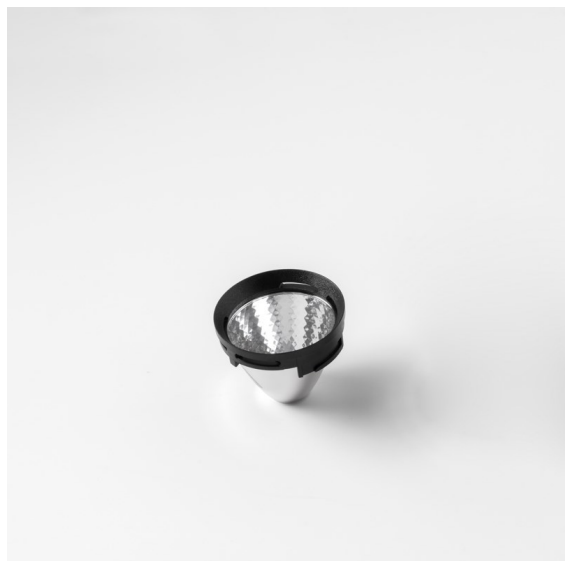

Reflector 65 Medium Aluminium Anodised

Specifications

Material	10210002
Lámpara Incluida	No
Número de fuentes de luz	0
Clasificación del IP	20
Clasificación de hilo incandescente (°C)	960
Interio/Exterior	Interior
Ajustabilidad	Not Applicable
Color principal & Acabado principal	Aluminio, Anodizado
Peso bruto (g)	39,0
Remark	<ul style="list-style-type: none"> Datos fotométricos disponibles en los archivos LDT o IES de la página del producto (sección Descargas)