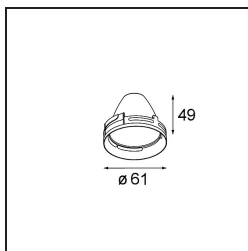

*Reflector 65 Medium Aluminium Anodised*

**Spezifikationen**

Material	10210002
Leuchtmittel enthalten	Nein
Anzahl Lichtquellen	0
Schutzart	20
Glühdrahtprüfung (°C)	960
Innen/Außen	Innen
Verstellbarkeit	Not Applicable
Primärfarbe & Primäres Finish	Aluminium, Eloxiert
Bruttogewicht (g)	39,0
Bemerkung	<ul style="list-style-type: none"> <li>• Photometrische Daten sind in den LDT- oder IES-Dateien auf der Produktseite verfügbar (Abschnitt Downloads)</li> </ul>