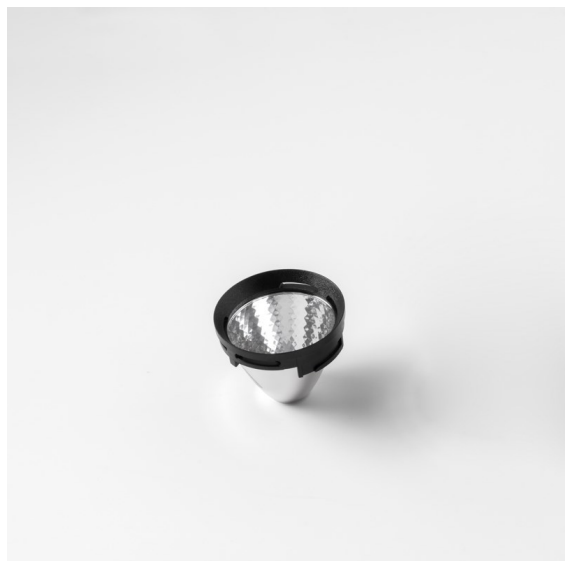

*Reflector 65 Medium Aluminium Anodised*

**Spezifikationen**

Material	10210002
Leuchtmittel enthalten	Nein
Anzahl Lichtquellen	0
Schutzart	20
Glühdrahtprüfung (°C)	960
Innen/Außen	Innen
Verstellbarkeit	Not Applicable
Primärfarbe & Primäres Finish	Aluminium, Eloxiert
Bruttogewicht (g)	39,0
Bemerkung	<ul style="list-style-type: none"> <li>• Photometrische Daten sind in den LDT- oder IES-Dateien auf der Produktseite verfügbar (Abschnitt Downloads)</li> </ul>