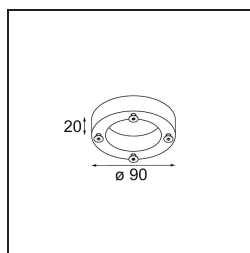

Datum

Klant

Project

Soort

Baseflange 90 Tube Black Structure

Specificaties

| | |
|-------------------------------------|------------------|
| Materiaal | 10204032 |
| Lamp inbegrepen | Neen |
| Aantal Lichtbronnen | 0 |
| IP-klasse | 20 |
| Gloeidraadtest (°C) | 960 |
| Binnen/Buiten | Binnen |
| Toepassing | Plafond, Wand |
| Verstelbaarheid | Not Applicable |
| Primaire Kleur & Primaire Afwerking | Zwart, Structuur |
| Brutogewicht (g) | 200,0 |