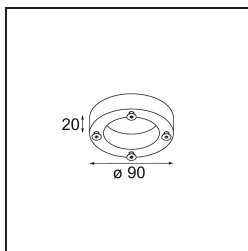

Datum

Klant

Project

Soort

*Baseflange 90 Tube Black Structure*

**Specificaties**

Materiaal	10204032
Lamp inbegrepen	Neen
Aantal Lichtbronnen	0
IP-klasse	20
Gloeidraadtest (°C)	960
Binnen/Buiten	Binnen
Toepassing	Plafond, Wand
Verstelbaarheid	Not Applicable
Primaire Kleur & Primaire Afwerking	Zwart, Structuur
Brutogewicht (g)	200,0