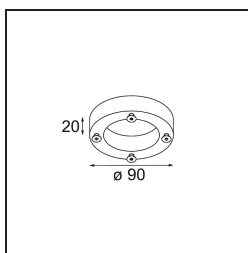

*Baseflange 90 Tube Black Structure*

**Specifications**

Materiale	10204032
Lampadina inclusa	No
Numero di fonte luminosa	0
Grado IP	20
Test filo a caldo (°C)	960
Interno/Esterno	Interno
Applicazione	Soffitto, Parete
Orientabilità	Not Applicable
Colore primario & Finitura primaria	Nero, Strutturata
Peso lordo (g)	200,0