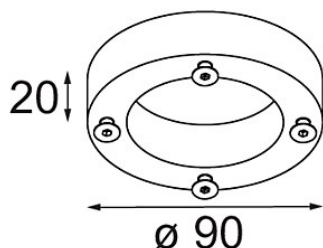

Baseflange 90 Tube Black Structure

Caractéristiques

Matériaux	10204032
Ampoule incluse	Non
Nombre de Sources Lumineuses	0
Indice de protection IP	20
Essai au fil incandescent (°C)	960
Intérieur/extérieur	Intérieur
Application	Plafond, Mur
Ajustabilité	Not Applicable
Couleur Principale & Finition Principale	Noir, Structure
Poids brut (g)	200,0