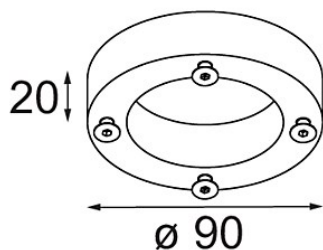

*Baseflange 90 Tube Black Structure*

**Caractéristiques**

Matériaux	10204032
Ampoule incluse	Non
Nombre de Sources Lumineuses	0
Indice de protection IP	20
Essai au fil incandescent (°C)	960
Intérieur/extérieur	Intérieur
Application	Plafond, Mur
Ajustabilité	Not Applicable
Couleur Principale & Finition Principale	Noir, Structure
Poids brut (g)	200,0