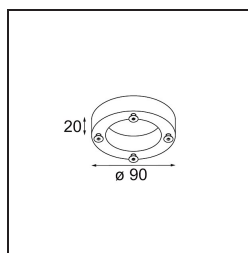

*Baseflange 90 Tube Black Structure*

**Caractéristiques**

Matériaux	10204032
Ampoule incluse	Non
Nombre de Sources Lumineuses	0
Indice de protection IP	20
Essai au fil incandescent (°C)	960
Intérieur/extérieur	Intérieur
Application	Plafond, Mur
Ajustabilité	Not Applicable
Couleur Principale & Finition Principale	Noir, Structure
Poids brut (g)	200,0