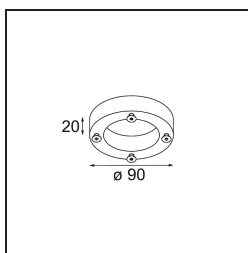

Baseflange 90 Tube Black Structure

Caractéristiques

Matériaux	10204032
Ampoule incluse	Non
Nombre de Sources Lumineuses	0
Indice de protection IP	20
Essai au fil incandescent (°C)	960
Intérieur/extérieur	Intérieur
Application	Plafond, Mur
Ajustabilité	Not Applicable
Couleur Principale & Finition Principale	Noir, Structure
Poids brut (g)	200,0