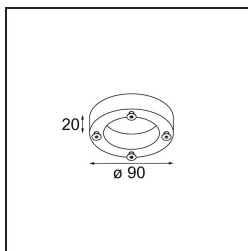

Date

Client

Projet

Type

Baseflange 90 Tube Black Structure

Caractéristiques

Matériaux	10204032
Ampoule incluse	Non
Nombre de Sources Lumineuses	0
Indice de protection IP	20
Essai au fil incandescent (°C)	960
Intérieur/extérieur	Intérieur
Application	Plafond, Mur
Ajustabilité	Not Applicable
Couleur Principale & Finition Principale	Noir, Structure
Poids brut (g)	200,0