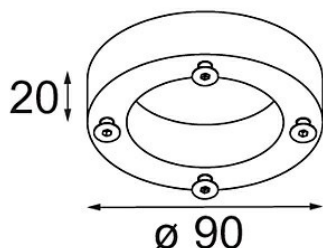

Date

Client

Projet

Type

Baseflange 90 Tube Black Structure

Caractéristiques

Matériaux	10204032
Ampoule incluse	Non
Nombre de Sources Lumineuses	0
Indice de protection IP	20
Essai au fil incandescent (°C)	960
Intérieur/extérieur	Intérieur
Application	Plafond, Mur
Ajustabilité	Not Applicable
Couleur Principale & Finition Principale	Noir, Structure
Poids brut (g)	200,0