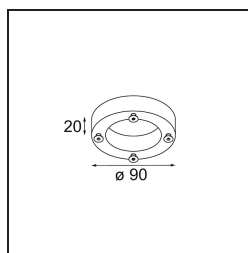

Datum

Klant

Project

Soort

*Baseflange 90 Tube White Structure*

### Specificaties

Materiaal	10204009
Lamp inbegrepen	Neen
Aantal Lichtbronnen	0
IP-klasse	20
Gloeidraadtest (°C)	960
Binnen/Buiten	Binnen
Toepassing	Plafond, Wand
Verstelbaarheid	Not Applicable
Primaire Kleur & Primaire Afwerking	Wit, Structuur
Brutogewicht (g)	185,0