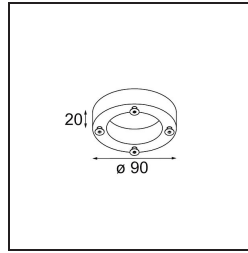

Baseflange 90 Tube White Structure

Specifications

Materiale	10204009
Lampadina inclusa	No
Numero di fonte luminosa	0
Grado IP	20
Test filo a caldo (°C)	960
Interno/Esterno	Interno
Applicazione	Soffitto, Parete
Orientabilità	Not Applicable
Colore primario & Finitura primaria	Bianco, Strutturata
Peso lordo (g)	185,0