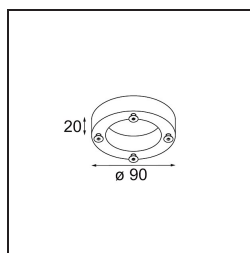

Baseflange 90 Tube White Structure

Specifications

Materiale	10204009
Lampadina inclusa	No
Numero di fonte luminosa	0
Grado IP	20
Test filo a caldo (°C)	960
Interno/Esterno	Interno
Applicazione	Soffitto, Parete
Orientabilità	Not Applicable
Colore primario & Finitura primaria	Bianco, Strutturata
Peso lordo (g)	185,0