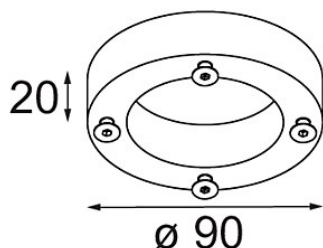

Baseflange 90 Tube White Structure

Caractéristiques

Matériaux	10204009
Ampoule incluse	Non
Nombre de Sources Lumineuses	0
Indice de protection IP	20
Essai au fil incandescent (°C)	960
Intérieur/extérieur	Intérieur
Application	Plafond, Mur
Ajustabilité	Not Applicable
Couleur Principale & Finition Principale	Blanc, Structure
Poids brut (g)	185,0