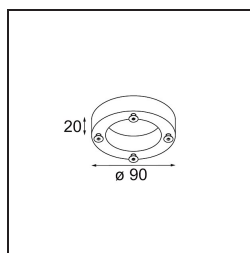

Baseflange 90 Tube White Structure

Caractéristiques

Matériaux	10204009
Ampoule incluse	Non
Nombre de Sources Lumineuses	0
Indice de protection IP	20
Essai au fil incandescent (°C)	960
Intérieur/extérieur	Intérieur
Application	Plafond, Mur
Ajustabilité	Not Applicable
Couleur Principale & Finition Principale	Blanc, Structure
Poids brut (g)	185,0