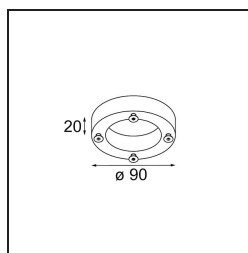

Baseflange 90 Tube White Structure

Caractéristiques

Matériaux	10204009
Ampoule incluse	Non
Nombre de Sources Lumineuses	0
Indice de protection IP	20
Essai au fil incandescent (°C)	960
Intérieur/extérieur	Intérieur
Application	Plafond, Mur
Ajustabilité	Not Applicable
Couleur Principale & Finition Principale	Blanc, Structure
Poids brut (g)	185,0