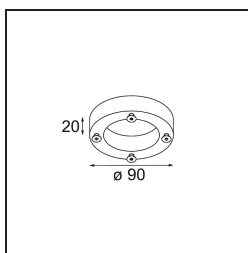

Baseflange 90 Tube White Structure

Caractéristiques

Matériaux	10204009
Ampoule incluse	Non
Nombre de Sources Lumineuses	0
Indice de protection IP	20
Essai au fil incandescent (°C)	960
Intérieur/extérieur	Intérieur
Application	Plafond, Mur
Ajustabilité	Not Applicable
Couleur Principale & Finition Principale	Blanc, Structure
Poids brut (g)	185,0