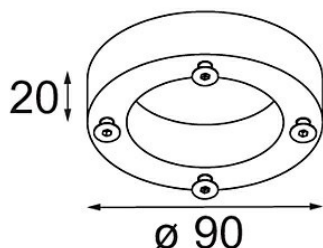

Baseflange 90 Tube White Structure

Caractéristiques

Matériaux	10204009
Ampoule incluse	Non
Nombre de Sources Lumineuses	0
Indice de protection IP	20
Essai au fil incandescent (°C)	960
Intérieur/extérieur	Intérieur
Application	Plafond, Mur
Ajustabilité	Not Applicable
Couleur Principale & Finition Principale	Blanc, Structure
Poids brut (g)	185,0