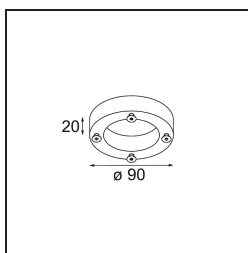

Baseflange 90 Tube White Structure

Specifications

Material	10204009
Lámpara Incluida	No
Número de fuentes de luz	0
Clasificación del IP	20
Clasificación de hilo incandescente (°C)	960
Interio/Exterior	Interior
Aplicación	Techo, Pared
Ajustabilidad	Not Applicable
Color principal & Acabado principal	Blanco, Estructura
Peso bruto (g)	185,0