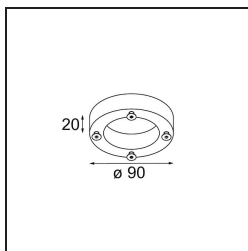

Datum

Kunde

Projekt

Art

Baseflange 90 Tube White Structure

Spezifikationen

| | |
|-------------------------------|--------------------|
| Material | 10204009 |
| Leuchtmittel enthalten | Nein |
| Anzahl Lichtquellen | 0 |
| Schutzart | 20 |
| Glühdrahtprüfung (°C) | 960 |
| Innen/Außen | Innen |
| Anwendung | Decke, Wand |
| Verstellbarkeit | Not Applicable |
| Primärfarbe & Primäres Finish | Weiß, Strukturiert |
| Bruttogewicht (g) | 185,0 |