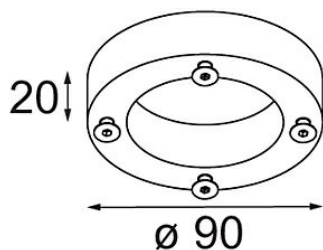

Datum

Kunde

Projekt

Art

Baseflange 90 Tube White Structure

Spezifikationen

| | |
|-------------------------------|--------------------|
| Material | 10204009 |
| Leuchtmittel enthalten | Nein |
| Anzahl Lichtquellen | 0 |
| Schutzart | 20 |
| Glühdrahtprüfung (°C) | 960 |
| Innen/Außen | Innen |
| Anwendung | Decke, Wand |
| Verstellbarkeit | Not Applicable |
| Primärfarbe & Primäres Finish | Weiß, Strukturiert |
| Bruttogewicht (g) | 185,0 |