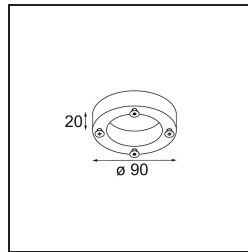

Datum

Kunde

Projekt

Art

Baseflange 90 Tube White Structure

Spezifikationen

Material	10204009
Leuchtmittel enthalten	Nein
Anzahl Lichtquellen	0
Schutzart	20
Glühdrahtprüfung (°C)	960
Innen/Außen	Innen
Anwendung	Decke, Wand
Verstellbarkeit	Not Applicable
Primärfarbe & Primäres Finish	Weiß, Strukturiert
Bruttogewicht (g)	185,0