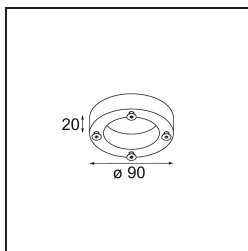

### Specificaties

Materiaal	10204005
Lamp inbegrepen	Neen
Aantal Lichtbronnen	0
IP-klasse	20
Gloeidraadtest (°C)	960
Binnen/Buiten	Binnen
Toepassing	Plafond, Wand
Verstelbaarheid	Not Applicable
Primaire Kleur & Primaire Afwerking	Aluminium, Mat
Brutogewicht (g)	185,0