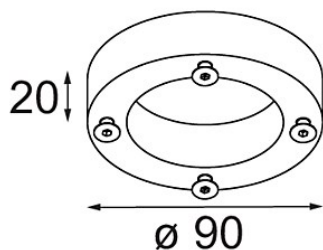

Baseflange 90 Tube Aluminium Matt

Caractéristiques

Matériaux	10204005
Ampoule incluse	Non
Nombre de Sources Lumineuses	0
Indice de protection IP	20
Essai au fil incandescent (°C)	960
Intérieur/extérieur	Intérieur
Application	Plafond, Mur
Ajustabilité	Not Applicable
Couleur Principale & Finition Principale	Aluminium, Mat
Poids brut (g)	185,0