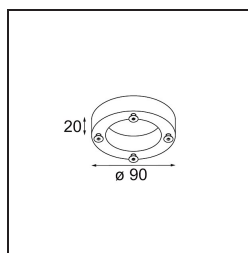

Baseflange 90 Tube Aluminium Matt

Caractéristiques

Matériaux	10204005
Ampoule incluse	Non
Nombre de Sources Lumineuses	0
Indice de protection IP	20
Essai au fil incandescent (°C)	960
Intérieur/extérieur	Intérieur
Application	Plafond, Mur
Ajustabilité	Not Applicable
Couleur Principale & Finition Principale	Aluminium, Mat
Poids brut (g)	185,0