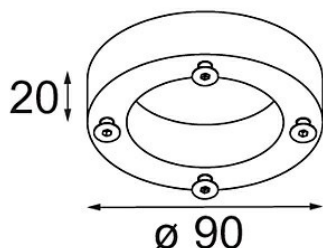

### Caractéristiques

Matériaux 10204005

Ampoule incluse Non

Nombre de Sources Lumineuses 0

Indice de protection IP 20

Essai au fil incandescent (°C) 960

Intérieur/extérieur Intérieur

Application Plafond, Mur