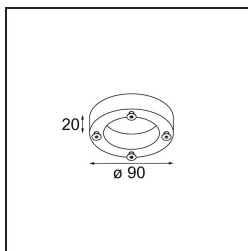

### Caractéristiques

Matériaux 10204005

Ampoule incluse Non

Nombre de Sources Lumineuses 0

Indice de protection IP 20

Essai au fil incandescent (°C) 960

Intérieur/extérieur Intérieur

Application Plafond, Mur

Ajustabilité Not Applicable

Couleur Principale & Finition Principale Aluminium, Mat

Poids brut (g) 185,0