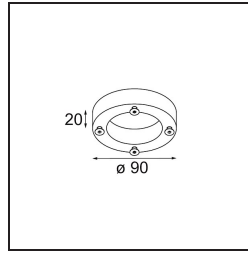

Baseflange 90 Tube Aluminium Matt

Caractéristiques

Matériaux	10204005
Ampoule incluse	Non
Nombre de Sources Lumineuses	0
Indice de protection IP	20
Essai au fil incandescent (°C)	960
Intérieur/extérieur	Intérieur
Application	Plafond, Mur
Ajustabilité	Not Applicable
Couleur Principale & Finition Principale	Aluminium, Mat
Poids brut (g)	185,0