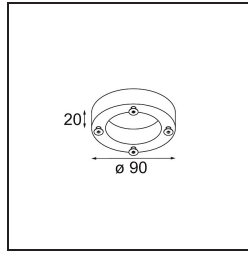

Date _____
Customer _____
Project _____
Type _____

Baseflange 90 Tube Aluminium Matt

Specifications

Material	10204005
Lámpara Incluida	No
Número de fuentes de luz	0
Clasificación del IP	20
Clasificación de hilo incandescente (°C)	960
Interio/Exterior	Interior
Aplicación	Techo, Pared
Ajustabilidad	Not Applicable
Color principal & Acabado principal	Aluminio, Mate
Peso bruto (g)	185,0