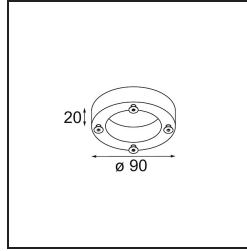

Date \_\_\_\_\_  
Customer \_\_\_\_\_  
Project \_\_\_\_\_  
Type \_\_\_\_\_

*Baseflange 90 Tube Aluminium Matt*

**Specifications**

Material	10204005
Lámpara Incluida	No
Número de fuentes de luz	0
Clasificación del IP	20
Clasificación de hilo incandescente (°C)	960
Interio/Exterior	Interior
Aplicación	Techo, Pared
Ajustabilidad	Not Applicable
Color principal & Acabado principal	Aluminio, Mate
Peso bruto (g)	185,0