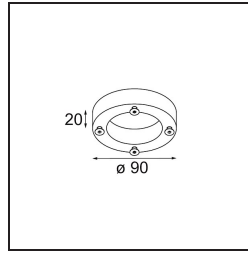

Datum _____
Kunde _____
Projekt _____
Art _____

Baseflange 90 Tube Aluminium Matt

Spezifikationen

Material	10204005
Leuchtmittel enthalten	Nein
Anzahl Lichtquellen	0
Schutzart	20
Glühdrahtprüfung (°C)	960
Innen/Außen	Innen
Anwendung	Decke, Wand
Verstellbarkeit	Not Applicable
Primärfarbe & Primäres Finish	Aluminium, Matt
Bruttogewicht (g)	185,0