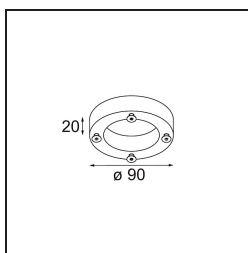

Datum

Kunde

Projekt

Art

Baseflange 90 Tube Aluminium Matt

Spezifikationen

Material	10204005
Leuchtmittel enthalten	Nein
Anzahl Lichtquellen	0
Schutzart	20
Glühdrahtprüfung (°C)	960
Innen/Außen	Innen
Anwendung	Decke, Wand
Verstellbarkeit	Not Applicable
Primärfarbe & Primäres Finish	Aluminium, Matt
Bruttogewicht (g)	185,0