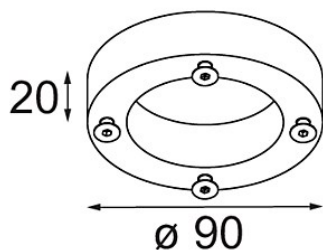

Datum

Kunde

Projekt

Art

Baseflange 90 Tube Aluminium Matt

Spezifikationen

Material	10204005
Leuchtmittel enthalten	Nein
Anzahl Lichtquellen	0
Schutzart	20
Glühdrahtprüfung (°C)	960
Innen/Außen	Innen
Anwendung	Decke, Wand
Verstellbarkeit	Not Applicable
Primärfarbe & Primäres Finish	Aluminium, Matt
Bruttogewicht (g)	185,0