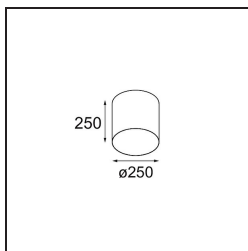

### Spezifikationen

Material	10203937
Leuchtmittel enthalten	Nein
Anzahl Lichtquellen	0
Schutzart	20
Glühdrahtprüfung (°C)	960
Innen/Außen	Innen
Verstellbarkeit	Not Applicable
Primärfarbe & Primäres Finish	Schwarz, Matt
Sekundäre Farbe & Sekundäres Finish	Gold, Matt
Bruttogewicht (g)	495,0