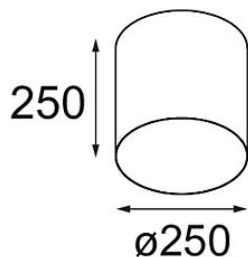

### Spezifikationen

Material	10203937
Leuchtmittel enthalten	Nein
Anzahl Lichtquellen	0
Schutzart	20
Glühdrahtprüfung (°C)	960
Innen/Außen	Innen
Verstellbarkeit	Not Applicable
Primärfarbe & Primäres Finish	Schwarz, Matt
Sekundäre Farbe & Sekundäres Finish	Gold, Matt
Bruttogewicht (g)	495,0