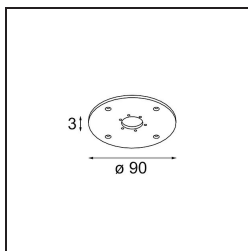

### Specificaties

Materiaal	10203005
Lamp inbegrepen	Neen
Aantal Lichtbronnen	0
IP-klasse	55
Gloeidraadtest (°C)	960
Binnen/Buiten	Binnen
Toepassing	Plafond, Wand
Verstelbaarheid	Not Applicable
Primaire Kleur & Primaire Afwerking	Aluminium, Mat
Brutogewicht (g)	55,0