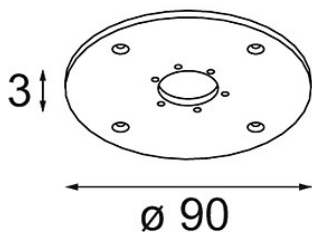

### Specificaties

Materiaal	10203005
Lamp inbegrepen	Neen
Aantal Lichtbronnen	0
IP-klasse	20
Gloeidraadtest (°C)	960
Binnen/Buiten	Binnen
Toepassing	Plafond, Wand
Verstelbaarheid	Not Applicable
Primaire Kleur & Primaire Afwerking	Aluminium, Mat
Brutogewicht (g)	55,0