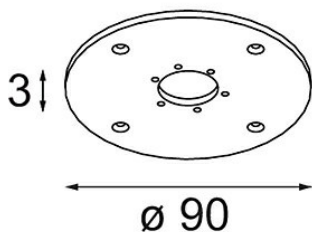

### Specificaties

Materiaal	10203005
Lamp inbegrepen	Neen
Aantal Lichtbronnen	0
IP-klasse	55
Gloeidraadtest (°C)	960
Binnen/Buiten	Binnen
Toepassing	Plafond, Wand
Verstelbaarheid	Not Applicable
Primaire Kleur & Primaire Afwerking	Aluminium, Mat
Brutogewicht (g)	55,0