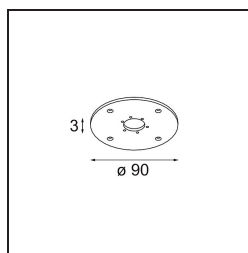

Datum

Klant

Project

Soort

Baseflange 90 Aluminium Matt

Specificaties

Materiaal	10203005
Lamp inbegrepen	Neen
Aantal Lichtbronnen	0
IP-klasse	20
Gloeidraadtest (°C)	960
Binnen/Buiten	Binnen
Toepassing	Plafond, Wand
Verstelbaarheid	Not Applicable
Primaire Kleur & Primaire Afwerking	Aluminium, Mat
Brutogewicht (g)	55,0