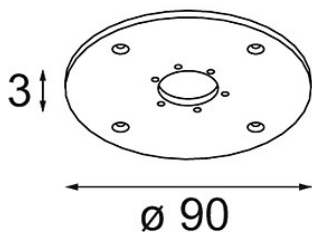

Datum

Klant

Project

Soort

Baseflange 90 Aluminium Matt

Specificaties

Materiaal	10203005
Lamp inbegrepen	Neen
Aantal Lichtbronnen	0
IP-klasse	20
Gloeidraadtest (°C)	960
Binnen/Buiten	Binnen
Toepassing	Plafond, Wand
Verstelbaarheid	Not Applicable
Primaire Kleur & Primaire Afwerking	Aluminium, Mat
Brutogewicht (g)	55,0