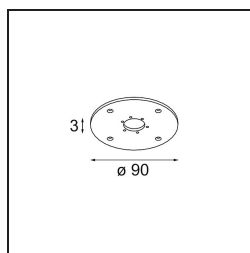

### Specificaties

Materiaal	10203005
Lamp inbegrepen	Neen
Aantal Lichtbronnen	0
IP-klasse	20
Gloeidraadtest (°C)	960
Binnen/Buiten	Binnen
Toepassing	Plafond, Wand
Verstelbaarheid	Not Applicable
Primaire Kleur & Primaire Afwerking	Aluminium, Mat
Brutogewicht (g)	55,0