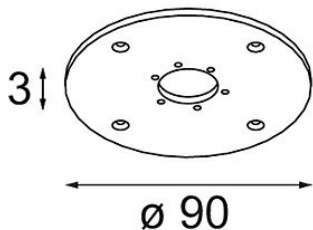

### Specifications

Materiale	10203005
Lampadina inclusa	No
Numero di fonte luminosa	0
Grado IP	55
Test filo a caldo (°C)	960
Interno/Esterno	Interno
Applicazione	Soffitto, Parete
Orientabilità	Not Applicable
Colore primario & Finitura primaria	Alluminio, Opaca
Peso lordo (g)	55,0