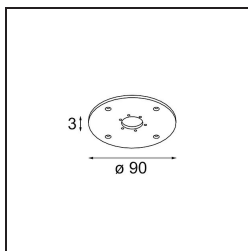

### Specifications

Materiale	10203005
Lampadina inclusa	No
Numero di fonte luminosa	0
Grado IP	55
Test filo a caldo (°C)	960
Interno/Esterno	Interno
Applicazione	Soffitto, Parete
Orientabilità	Not Applicable
Colore primario & Finitura primaria	Alluminio, Opaca
Peso lordo (g)	55,0