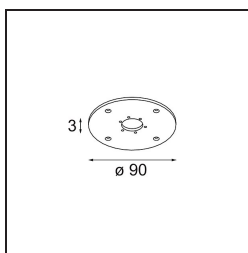

Datum

Kunde

Projekt

Art

Baseflange 90 Aluminium Matt

Spezifikationen

Material	10203005
Leuchtmittel enthalten	Nein
Anzahl Lichtquellen	0
Schutzart	20
Glühdrahtprüfung (°C)	960
Innen/Außen	Innen
Anwendung	Decke, Wand
Verstellbarkeit	Not Applicable
Primärfarbe & Primäres Finish	Aluminium, Matt
Bruttogewicht (g)	55,0