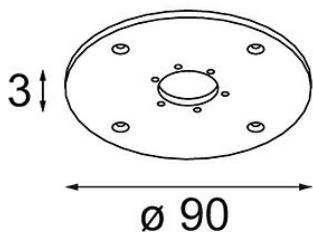

### Spezifikationen

|                               |                 |
|-------------------------------|-----------------|
| Material                      | 10203005        |
| Leuchtmittel enthalten        | Nein            |
| Anzahl Lichtquellen           | 0               |
| Schutzart                     | 55              |
| Glühdrahtprüfung (°C)         | 960             |
| Innen/Außen                   | Innen           |
| Anwendung                     | Decke, Wand     |
| Verstellbarkeit               | Not Applicable  |
| Primärfarbe & Primäres Finish | Aluminium, Matt |
| Bruttogewicht (g)             | 55,0            |