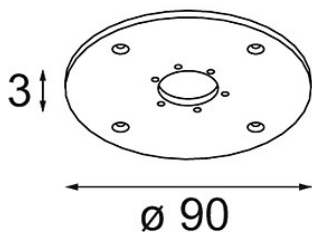

Datum

Kunde

Projekt

Art

Baseflange 90 Aluminium Matt

Spezifikationen

Material	10203005
Leuchtmittel enthalten	Nein
Anzahl Lichtquellen	0
Schutzart	20
Glühdrahtprüfung (°C)	960
Innen/Außen	Innen
Anwendung	Decke, Wand
Verstellbarkeit	Not Applicable
Primärfarbe & Primäres Finish	Aluminium, Matt
Bruttogewicht (g)	55,0