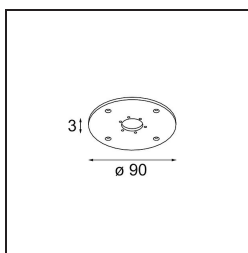

### Spezifikationen

|                               |                 |
|-------------------------------|-----------------|
| Material                      | 10203005        |
| Leuchtmittel enthalten        | Nein            |
| Anzahl Lichtquellen           | 0               |
| Schutzart                     | 55              |
| Glühdrahtprüfung (°C)         | 960             |
| Innen/Außen                   | Innen           |
| Anwendung                     | Decke, Wand     |
| Verstellbarkeit               | Not Applicable  |
| Primärfarbe & Primäres Finish | Aluminium, Matt |
| Bruttogewicht (g)             | 55,0            |