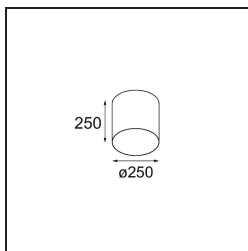

Datum

Klant

Project

Soort

FFD_Shade L Nomad Minimal White Matt

Specificaties

Materiaal	10203901
Lamp inbegrepen	Neen
Aantal Lichtbronnen	0
IP-klasse	20
Gloeidraadtest (°C)	960
Binnen/Buiten	Binnen
Verstelbaarheid	Not Applicable
Primaire Kleur & Primaire Afwerking	Wit, Mat
Brutogewicht (g)	430,0