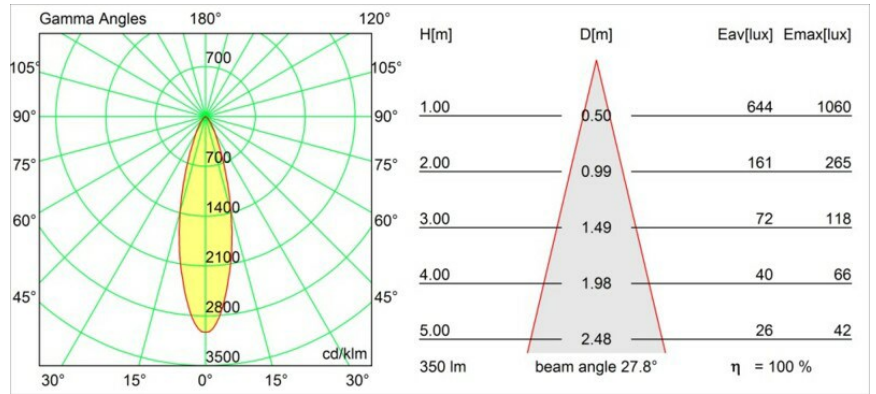

Lichtspreading & Stralingsdiagram