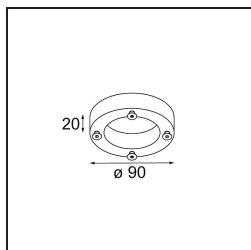

- **10204005** Baseflange 90 Tube Aluminium Matt
- **10204009** Baseflange 90 Tube White Structure
- **10204032** Baseflange 90 Tube Black Structure

Kies een vereist accessoire