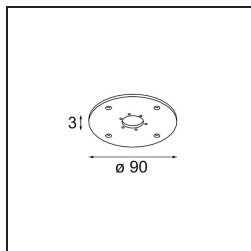

Installatie Accessoires

- **10203005** Baseflange 90 IP55 Aluminium Matt
- **10203009** Baseflange 90 White Structure
- **10203032** Baseflange 90 Black Structure