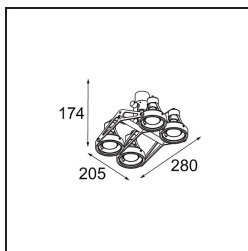

Specificaties

Materiaal	10202202
Type Lichtbron	GU10
Lamp inbegrepen	Neen
Aantal Lichtbronnen	4
Lichtrichting	Omlaag
Ingangsspanning	230 V
Elektriciteitsklasse	I
IP-klasse	20
Gloeidraadtest (°C)	960
Binnen/Buiten	Binnen
Toepassing	Plafond, Wand
Montage	Opbouw
Verstelbaarheid	GIMBLE 45°
Afstand tot Verlicht Voorwerp (m)	1
Primaire Kleur & Primaire Afwerking	Zwart, Mat
Brutogewicht (g)	1185,0