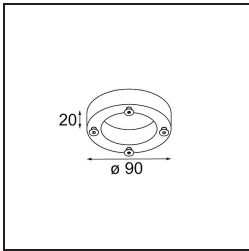

- **10204005** Baseflange 90 Tube Aluminium Matt
- **10204009** Baseflange 90 Tube White Structure
- **10204032** Baseflange 90 Tube Black Structure

Choose a required accessory