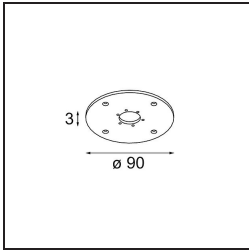

Accessori Installazione

- **10203005** Baseflange 90 IP55 Aluminium Matt
- **10203009** Baseflange 90 White Structure
- **10203032** Baseflange 90 Black Structure