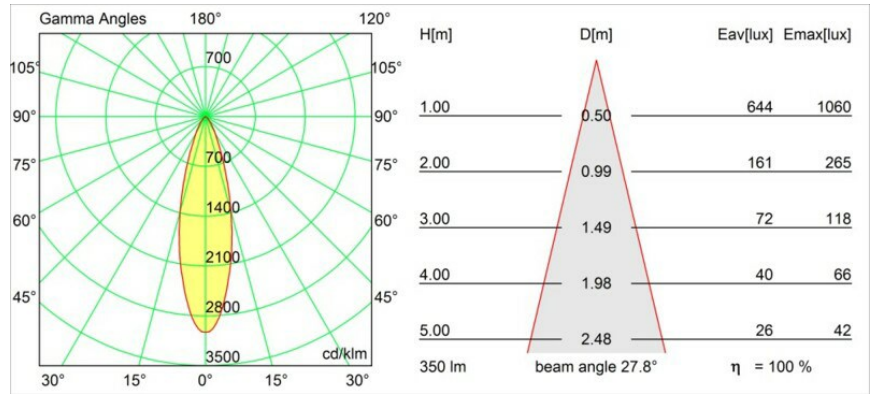

Light distribution & beam diagram