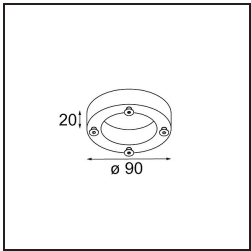

- **10204005** Baseflange 90 Tube Aluminium Matt
- **10204009** Baseflange 90 Tube White Structure
- **10204032** Baseflange 90 Tube Black Structure

Choose a required accessory