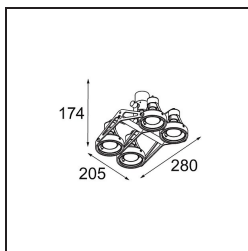

¿Le gustan los diseños industriales con un toque retro? Reconsidere Nomad. Ahora con nuevos y diminutos drivers y una unidad LED de apariencia igual a la primera bombilla halógena de la luminaria, Nomad LED respeta el diseño original en todos los sentidos. Disponible en versiones con unidades de luz 2L y 4L, en estructura blanca, negra o de aluminio, con o sin equipo integrado. El accesorio predilecto de los arquitectos vuelve a entrar en escena a tiempo para su próximo proyecto.

Specifications

Material	10202202
Tipo de fuente de luz	GU10
Lámpara Incluida	No
Número de fuentes de luz	4
Dirección de la luz	Directo
Voltaje de entrada	230V
Clasificación eléctrica	I
Clasificación del IP	20
Clasificación de hilo incandescente (°C)	960
Interio/Exterior	Interior
Aplicación	Techo, Pared
Montaje	Superficie
Ajustabilidad	GIMBLE 45°
Distancia al objeto iluminado (m)	1
Color principal & Acabado principal	Negro, Mate
Peso bruto (g)	1185,0