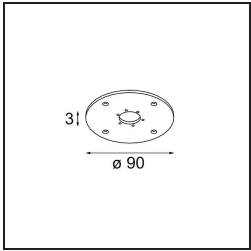

Accesorios Instalación

- **10203005** Baseflange 90 IP55 Aluminium Matt
- **10203009** Baseflange 90 White Structure
- **10203032** Baseflange 90 Black Structure