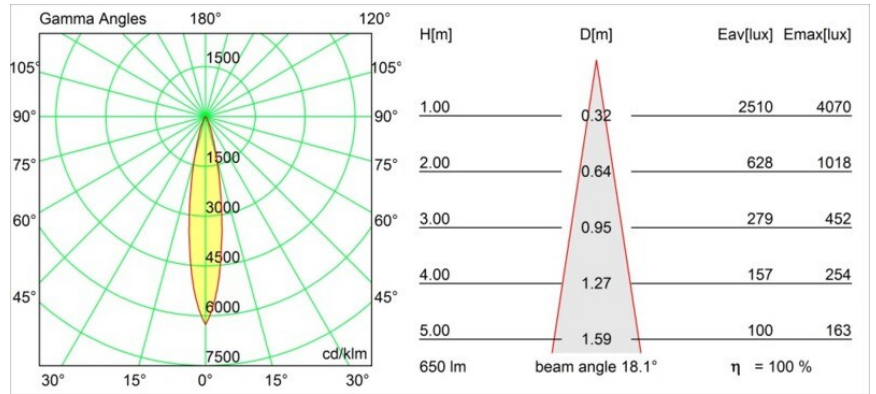

Lichtspreading & Stralingsdiagram