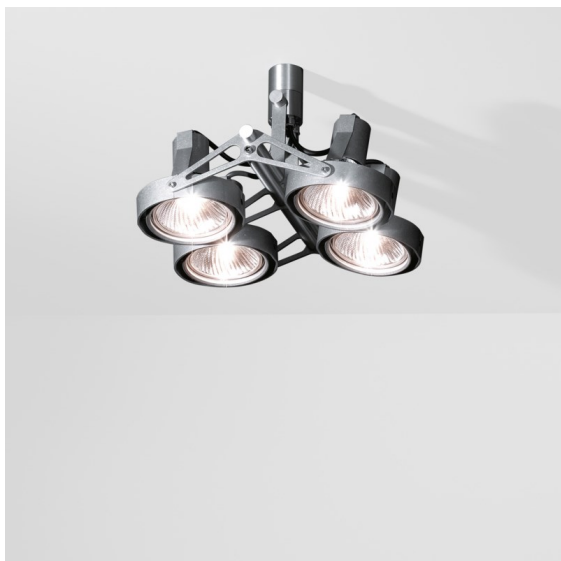

Datum

Klant

Project

Soort

*FFD\_Nomad Surface Adjustable 4x PAR30 E27 Aluminium Matt*

### Specificaties

Materiaal	10201605
Type Lichtbron	PAR30 E27
Lamp inbegrepen	Neen
Aantal Lichtbronnen	4
Lichtrichting	Omlaag
Ingangsspanning	230 V
Elektriciteitsklasse	I
IP-klasse	20
Gloeidraadtest (°C)	960
Binnen/Buiten	Binnen
Toepassing	Plafond, Wand
Montage	Opbouw
Verstelbaarheid	GIMBLE 45°
Afstand tot Verlicht Voorwerp (m)	1
Primaire Kleur & Primaire Afwerking	Aluminium, Mat
Brutogewicht (g)	2540,0

Hou je van industrieel design met een tikkeltje retro? Denk dan zeker aan Nomad. Nu met piepkleine nieuwe aandrijvingen en led-lampen die er precies hetzelfde uitzien als de originele halogeenlampen van de armatuur, respecteert Nomad LED het originele design tot in de puntjes. Verkrijgbaar in versies met 2L of 4L lichtunits, in witte structuur, zwart of aluminium, met of zonder ingebouwde aandrijving. De leveling van vele architecten is terug, voor je volgende project.