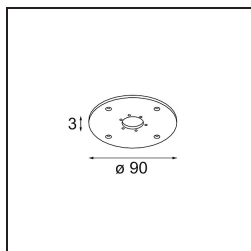

Installatie Accessoires

- **10203005** Baseflange 90 Aluminium Matt
- **10203009** Baseflange 90 White Structure
- **10203032** Baseflange 90 Black Structure