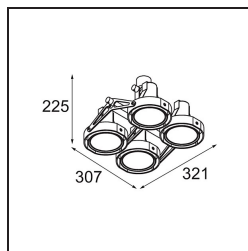

### Specificaties

Materiaal	10201605
Type Lichtbron	PAR30 E27
Lamp inbegrepen	Neen
Aantal Lichtbronnen	4
Lichtrichting	Omlaag
Ingangsspanning	230 V
Elektriciteitsklasse	I
IP-klasse	20
Gloeidraadtest (°C)	960
Binnen/Buiten	Binnen
Toepassing	Plafond, Wand
Montage	Opbouw
Verstelbaarheid	GIMBLE 45°
Afstand tot Verlicht Voorwerp (m)	1
Primaire Kleur & Primaire Afwerking	Aluminium, Mat
Brutogewicht (g)	2540,0