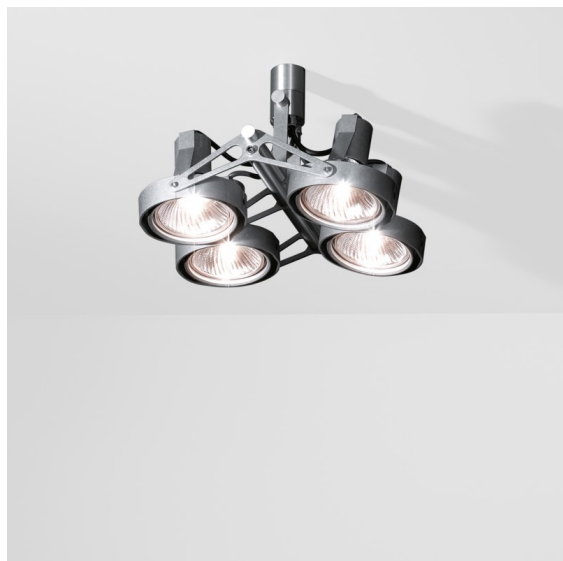

Date
Customer
Project
Type

FFD_Nomad Surface Adjustable 4x PAR30 E27 Aluminium Matt

Specifications

Materiale	10201605
Tipo di Sorgente	PAR30 E27
Lampadina inclusa	No
Numero di fonte luminosa	4
Direzione della luce	Diretta
Volt in ingresso	230V
Classificazione elettrica	I
Grado IP	20
Test filo a caldo (°C)	960
Interno/Esterno	Interno
Applicazione	Soffitto, Parete
Montaggio	Superficie
Orientabilità	GIMBLE 45°
Distanza dall'oggetto illuminato (m)	1
Colore primario & Finitura primaria	Alluminio, Opaca
Peso lordo (g)	2540,0

Ti piace il design industrial con un tocco retrò? Riconsidera Nomad. Con nuovi driver di dimensioni ridotte e un'unità LED identica alla prima lampadina alogena dell'apparecchio, Nomad LED rispetta alla perfezione il design originario. Disponibile nelle versioni con 2 e 4 luci, con struttura bianca, nera o in alluminio, con o senza alimentatore integrato. Il pupillo degli architetti è tornato per il tuo prossimo progetto.

Light distribution & beam diagram

Accessori Installazione

- 10203005** Baseflange 90 Aluminium Matt
- 10203009** Baseflange 90 White Structure
- 10203032** Baseflange 90 Black Structure

- 10204005** Baseflange 90 Tube Aluminium Matt
- 10204009** Baseflange 90 Tube White Structure
- 10204032** Baseflange 90 Tube Black Structure