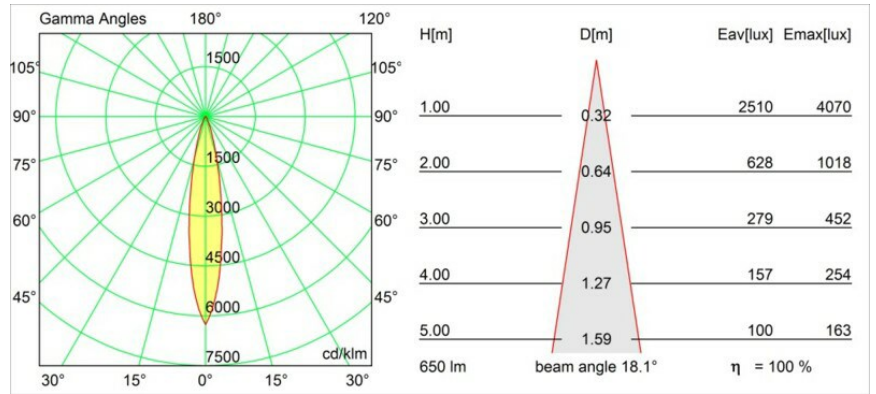

Light distribution & beam diagram