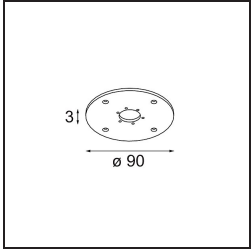

Accessori Installazione

- **10203005** Baseflange 90 Aluminium Matt
- **10203009** Baseflange 90 White Structure
- **10203032** Baseflange 90 Black Structure