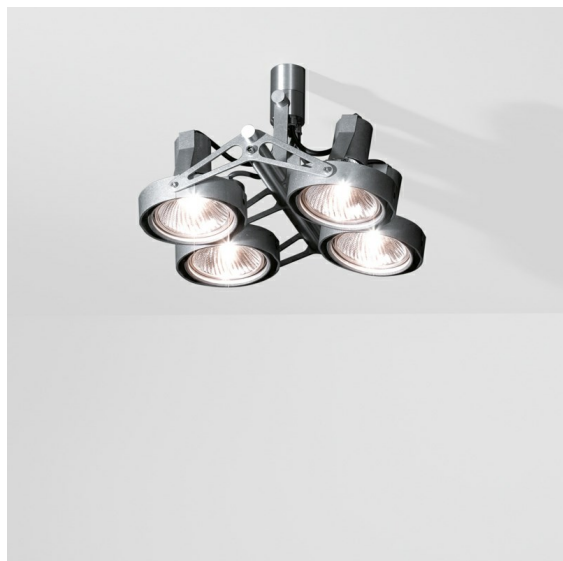

Date
Customer
Project
Type

FFD_Nomad Surface Adjustable 4x PAR30 E27 Aluminium Matt

Specifications

Materiale	10201605
Tipo di Sorgente	PAR30 E27
Lampadina inclusa	No
Numero di fonte luminosa	4
Direzione della luce	Diretta
Volt in ingresso	230V
Classificazione elettrica	I
Grado IP	20
Test filo a caldo (°C)	960
Interno/Esterno	Interno
Applicazione	Soffitto, Parete
Montaggio	Superficie
Orientabilità	GIMBLE 45°
Distanza dall'oggetto illuminato (m)	1
Colore primario & Finitura primaria	Alluminio, Opaca
Peso lordo (g)	2540,0

Ti piace il design industrial con un tocco retrò? Riconsidera Nomad. Con nuovi driver di dimensioni ridotte e un'unità LED identica alla prima lampadina alogena dell'apparecchio, Nomad LED rispetta alla perfezione il design originario. Disponibile nelle versioni con 2 e 4 luci, con struttura bianca, nera o in alluminio, con o senza alimentatore integrato. Il pupillo degli architetti è tornato per il tuo prossimo progetto.

Light distribution & beam diagram

Accessori Installazione

- 10203005** Baseflange 90 Aluminium Matt
- 10203009** Baseflange 90 White Structure
- 10203032** Baseflange 90 Black Structure

- 10204005** Baseflange 90 Tube Aluminium Matt
- 10204009** Baseflange 90 Tube White Structure
- 10204032** Baseflange 90 Tube Black Structure