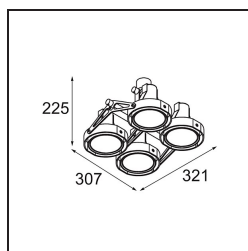

Date
Customer
Project
Type

FFD_Nomad Surface Adjustable 4x PAR30 E27 Aluminium Matt

Specifications

Materiale	10201605
Tipo di Sorgente	PAR30 E27
Lampadina inclusa	No
Numero di fonte luminosa	4
Direzione della luce	Diretta
Volt in ingresso	230V
Classificazione elettrica	I
Grado IP	20
Test filo a caldo (°C)	960
Interno/Esterno	Interno
Applicazione	Soffitto, Parete
Montaggio	Superficie
Orientabilità	GIMBLE 45°
Distanza dall'oggetto illuminato (m)	1
Colore primario & Finitura primaria	Alluminio, Opaca
Peso lordo (g)	2540,0

Ti piace il design industrial con un tocco retrò? Riconsidera Nomad. Con nuovi driver di dimensioni ridotte e un'unità LED identica alla prima lampadina alogena dell'apparecchio, Nomad LED rispetta alla perfezione il design originario. Disponibile nelle versioni con 2 e 4 luci, con struttura bianca, nera o in alluminio, con o senza alimentatore integrato. Il pupillo degli architetti è tornato per il tuo prossimo progetto.