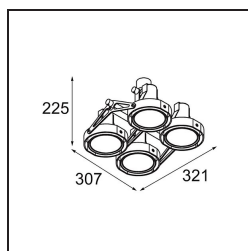

Date
Customer
Project
Type

FFD_Nomad Surface Adjustable 4x PAR30 E27 Aluminium Matt

Specifications

Materiale	10201605
Tipo di Sorgente	PAR30 E27
Lampadina inclusa	No
Numero di fonte luminosa	4
Direzione della luce	Diretta
Volt in ingresso	230V
Classificazione elettrica	I
Grado IP	20
Test filo a caldo (°C)	960
Interno/Esterno	Interno
Applicazione	Soffitto, Parete
Montaggio	Superficie
Orientabilità	GIMBLE 45°
Distanza dall'oggetto illuminato (m)	1
Colore primario & Finitura primaria	Alluminio, Opaca
Peso lordo (g)	2540,0

Ti piace il design industrial con un tocco retrò? Riconsidera Nomad. Con nuovi driver di dimensioni ridotte e un'unità LED identica alla prima lampadina alogena dell'apparecchio, Nomad LED rispetta alla perfezione il design originario. Disponibile nelle versioni con 2 e 4 luci, con struttura bianca, nera o in alluminio, con o senza alimentatore integrato. Il pupillo degli architetti è tornato per il tuo prossimo progetto.