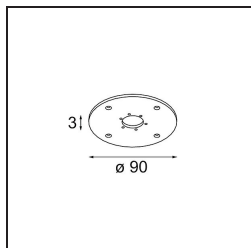

Accessori Installazione

- **10203005** Baseflange 90 Aluminium Matt
- **10203009** Baseflange 90 White Structure
- **10203032** Baseflange 90 Black Structure