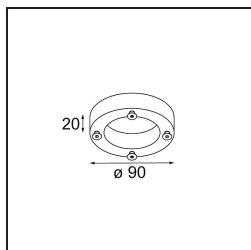

- **10204005** Baseflange 90 Tube Aluminium Matt
- **10204009** Baseflange 90 Tube White Structure
- **10204032** Baseflange 90 Tube Black Structure

Choose a required accessory