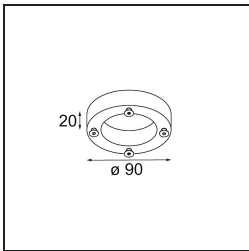

- **10204005** Baseflange 90 Tube Aluminium Matt
- **10204009** Baseflange 90 Tube White Structure
- **10204032** Baseflange 90 Tube Black Structure

Choisir un accessoire requis