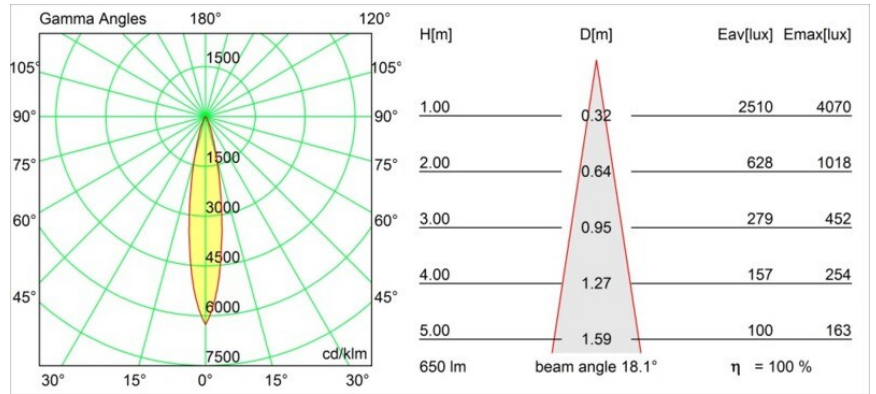

Distribution de Lumière & Schéma de Faisceau