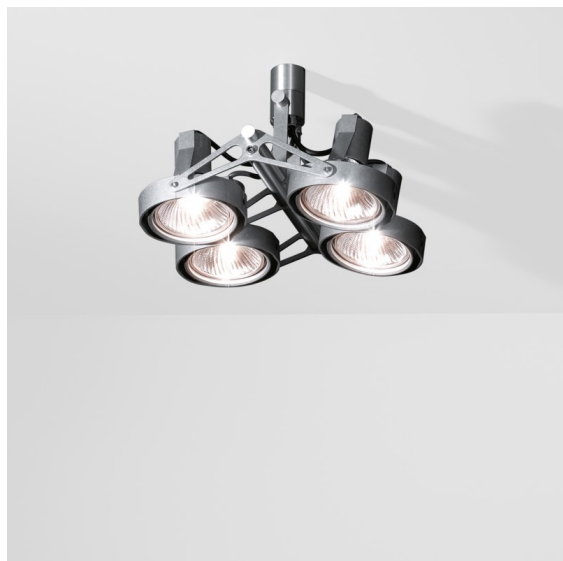

*FFD\_Nomad Surface Adjustable 4x PAR30 E27 Aluminium Matt*

Vous aimez le design industriel avec une touche rétro ? Redécouvrez Nomad. Doté de nouveaux drivers minuscules et d'une unité LED qui ressemble exactement à la première ampoule halogène du luminaire, Nomad LED respecte le design original à la perfection. Disponible en versions avec 2 et 4 unités lumineuses, en structure blanche, noir ou aluminium, avec ou sans alimentation intégrée. Le choucou des architectes est de retour pour votre prochain projet.

### Caractéristiques

Matériaux	10201605
Type de Source Lumineuse	PAR30 E27
Ampoule incluse	Non
Nombre de Sources Lumineuses	4
Direction de la Lumière	Bas
Tension d'Entrée	230 V
Classe Électrique	I
Indice de protection IP	20
Essai au fil incandescent (°C)	960
Intérieur/extérieur	Intérieur
Application	Plafond, Mur
Montage	En Surface
Ajustabilité	GIMBLE 45°
Distance avec l'Objet Éclairé (m)	1
Couleur Principale & Finition Principale	Aluminium, Mat
Poids brut (g)	2540,0

**Distribution de Lumière & Schéma de Faisceau**

**Accessoires d'Eclairage d'installation**

- 10203005** Baseflange 90 Aluminium Matt
- 10203009** Baseflange 90 White Structure
- 10203032** Baseflange 90 Black Structure

- 10204005** Baseflange 90 Tube Aluminium Matt
- 10204009** Baseflange 90 Tube White Structure
- 10204032** Baseflange 90 Tube Black Structure

Choisir un accessoire requis