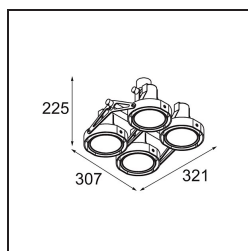

*FFD\_Nomad Surface Adjustable 4x PAR30 E27 Aluminium Matt*

Vous aimez le design industriel avec une touche rétro ? Redécouvrez Nomad. Doté de nouveaux drivers minuscules et d'une unité LED qui ressemble exactement à la première ampoule halogène du luminaire, Nomad LED respecte le design original à la perfection. Disponible en versions avec 2 et 4 unités lumineuses, en structure blanche, noir ou aluminium, avec ou sans alimentation intégrée. Le choucou des architectes est de retour pour votre prochain projet.

### Caractéristiques

Matériaux	10201605
Type de Source Lumineuse	PAR30 E27
Ampoule incluse	Non
Nombre de Sources Lumineuses	4
Direction de la Lumière	Bas
Tension d'Entrée	230 V
Classe Électrique	I
Indice de protection IP	20
Essai au fil incandescent (°C)	960
Intérieur/extérieur	Intérieur
Application	Plafond, Mur
Montage	En Surface
Ajustabilité	GIMBLE 45°
Distance avec l'Objet Éclairé (m)	1
Couleur Principale & Finition Principale	Aluminium, Mat
Poids brut (g)	2540,0