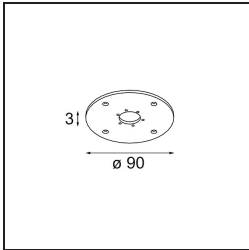

Accessoires d'Eclairage d'installation

- **10203005** Baseflange 90 Aluminium Matt
- **10203009** Baseflange 90 White Structure
- **10203032** Baseflange 90 Black Structure