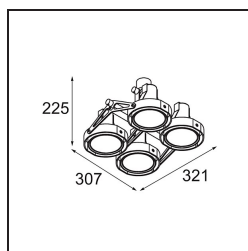

Date
Customer
Project
Type

*FFD\_Nomad Surface Adjustable 4x PAR30 E27 Aluminium Matt*

**Specifications**

Material	10201605
Tipo de fuente de luz	PAR30 E27
Lámpara Incluida	No
Número de fuentes de luz	4
Dirección de la luz	Directo
Voltaje de entrada	230V
Clasificación eléctrica	I
Clasificación del IP	20
Clasificación de hilo incandescente (°C)	960
Interio/Exterior	Interior
Aplicación	Techo, Pared
Montaje	Superficie
Ajustabilidad	GIMBLE 45°
Distancia al objeto iluminado (m)	1
Color principal & Acabado principal	Aluminio, Mate
Peso bruto (g)	2540,0