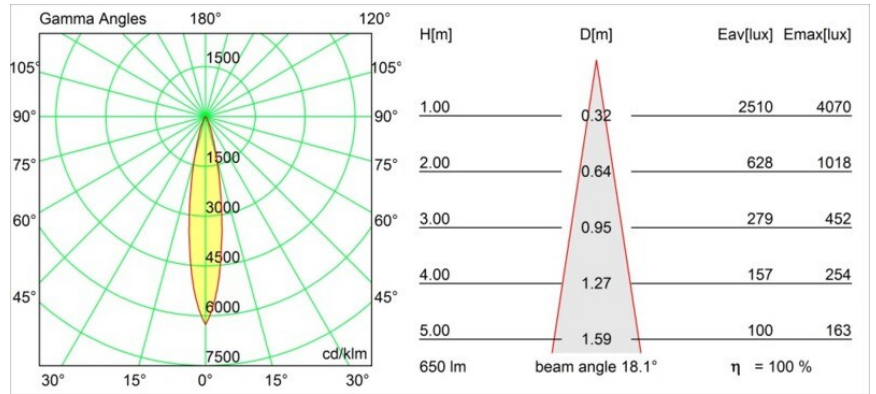

Light distribution & beam diagram