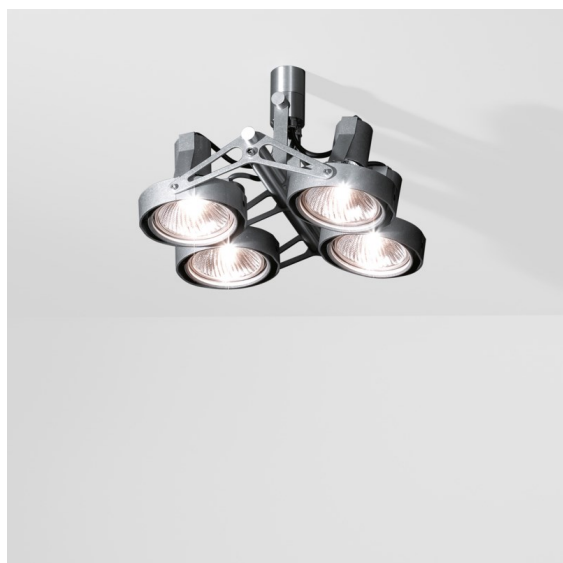

Date
Customer
Project
Type

*FFD\_Nomad Surface Adjustable 4x PAR30 E27 Aluminium Matt*

**Specifications**

Material	10201605
Tipo de fuente de luz	PAR30 E27
Lámpara Incluida	No
Número de fuentes de luz	4
Dirección de la luz	Directo
Voltaje de entrada	230V
Clasificación eléctrica	I
Clasificación del IP	20
Clasificación de hilo incandescente (°C)	960
Interio/Exterior	Interior
Aplicación	Techo, Pared
Montaje	Superficie
Ajustabilidad	GIMBLE 45°
Distancia al objeto iluminado (m)	1
Color principal & Acabado principal	Aluminio, Mate
Peso bruto (g)	2540,0

¿Le gustan los diseños industriales con un toque retro? Reconsidere Nomad. Ahora con nuevos y diminutos drivers y una unidad LED de apariencia igual a la primera bombilla halógena de la luminaria, Nomad LED respeta el diseño original en todos los sentidos. Disponible en versiones con unidades de luz 2L y 4L, en estructura blanca, negra o de aluminio, con o sin equipo integrado. El accesorio predilecto de los arquitectos vuelve a entrar en escena a tiempo para su próximo proyecto.

**Light distribution & beam diagram**

**Accesorios Instalación**

- 10203005** Baseflange 90 Aluminium Matt
- 10203009** Baseflange 90 White Structure
- 10203032** Baseflange 90 Black Structure

- 10204005** Baseflange 90 Tube Aluminium Matt
- 10204009** Baseflange 90 Tube White Structure
- 10204032** Baseflange 90 Tube Black Structure