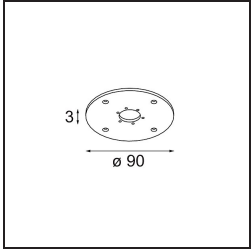

Accesorios Instalación

- **10203005** Baseflange 90 Aluminium Matt
- **10203009** Baseflange 90 White Structure
- **10203032** Baseflange 90 Black Structure