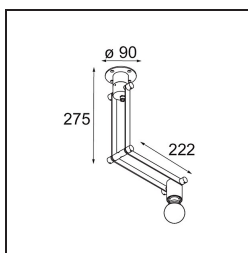

*FFD\_Nomad Minimal Surface Adjustable Short 1x A60 E27 Aluminium Matt*

L'aspect d'un abat-jour classique, mais raffiné et polyvalent. Nomad Minimal apporte une note plus chaleureuse au look industriel. Un choix de quatre couleurs et trois imprimés animaux procurera à votre projet une touche décorative et peut-être légèrement sauvage. Ajoutez une ampoule LED E27 pour créer une ambiance chaleureuse.

**Caractéristiques**

Matériaux	10203305
Type de Source Lumineuse	A60 E27
Ampoule incluse	Non
Nombre de Sources Lumineuses	1
Direction de la Lumière	Bas
Tension d'Entrée	230 V
Classe Électrique	I
Indice de protection IP	20
Essai au fil incandescent (°C)	960
Intérieur/extérieur	Intérieur
Application	Plafond, Mur
Montage	En Surface
Ajustabilité	H 359° V -90°/+90°
Distance avec l'Objet Éclairé (m)	1
Couleur Principale & Finition Principale	Aluminium, Mat
Poids brut (g)	865,0