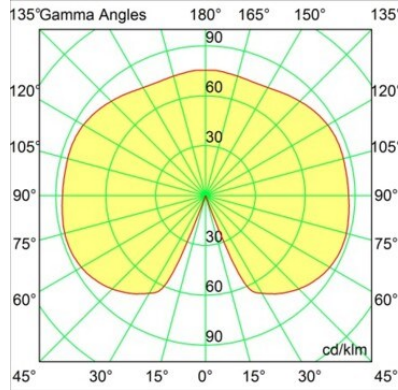

Distribution de Lumière & Schéma de Faisceau