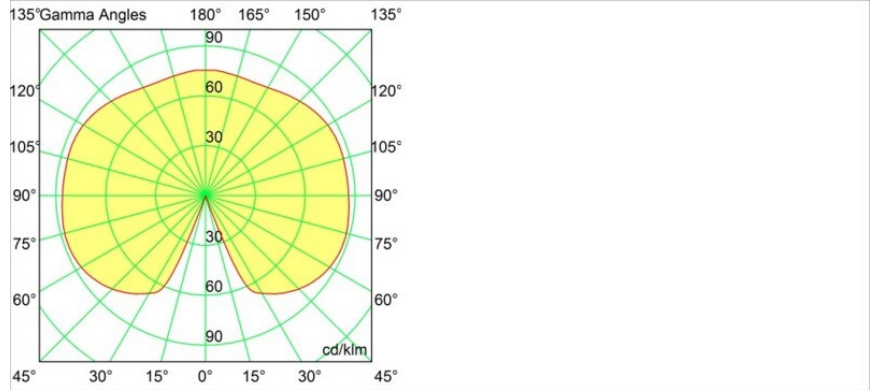

Light distribution & beam diagram