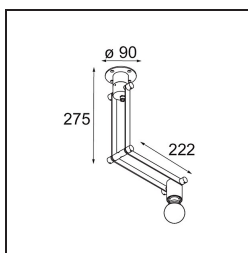

FFD_Nomad Minimal Surface Adjustable Short 1x A60 E27 Aluminium Matt

Estilo de pantalla clásico pero, al mismo tiempo, elegante y versátil. Nomad Minimal adopta un chic industrial y lo hace más acogedor. La gama de cuatro colores y tres gráficos de cebra dará a su proyecto un aire decorativo y, quizás, un poco salvaje. Añada una bombilla LED E27 para crear un ambiente cálido.

Specifications

| | |
|--|--------------------|
| Material | 10203305 |
| Tipo de fuente de luz | A60 E27 |
| Lámpara Incluida | No |
| Número de fuentes de luz | 1 |
| Dirección de la luz | Directo |
| Voltaje de entrada | 230V |
| Clasificación eléctrica | I |
| Clasificación del IP | 20 |
| Clasificación de hilo incandescente (°C) | 960 |
| Interio/Exterior | Interior |
| Aplicación | Techo, Pared |
| Montaje | Superficie |
| Ajustabilidad | H 359° V -90°/+90° |
| Distancia al objeto iluminado (m) | 1 |
| Color principal & Acabado principal | Aluminio, Mate |
| Peso bruto (g) | 865,0 |