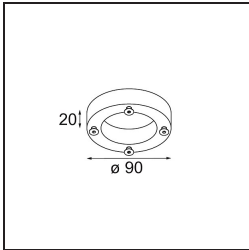

Montagezubehör

- **10204005** Baseflange 90 Tube Aluminium Matt
- **10204009** Baseflange 90 Tube White Structure
- **10204032** Baseflange 90 Tube Black Structure

Wählen Sie das benötigte Zubehör