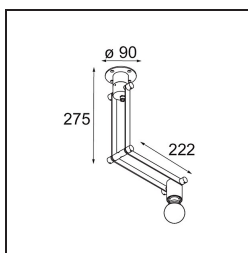

*FFD\_Nomad Minimal Surface Adjustable Short 1x A60 E27 Aluminium Matt*

Das klassische Lampenschirm-Design, aber raffiniert und vielseitig. Die Nomad Minimal sorgt für industriellen Chic mit mehr Gemütlichkeit. Dank der Auswahl zwischen vier Farben und drei Zebraprints erhält Ihr Projekt einen dekorativen und vielleicht sogar leicht wilden Touch. Mit einem E27 LED-Leuchtmittel sorgen Sie für warmes Ambiente.

### Spezifikationen

Material	10203305
Typ der Lichtquelle	A60 E27
Leuchtmittel enthalten	Nein
Anzahl Lichtquellen	1
Lichtrichtung	Abwärts
Eingangsspannung	230 V
Schutzklasse	I
Schutzart	20
Glühdrahtprüfung (°C)	960
Innen/Außen	Innen
Anwendung	Decke, Wand
Montage	Aufbau
Verstellbarkeit	H 359° V -90°/+90°
Abstand zum beleuchteten Objekt (m)	1
Primärfarbe & Primäres Finish	Aluminium, Matt
Bruttogewicht (g)	865,0

**Lichtverteilung und Lichtverteilungskurve**

Diagramm

**Montagezubehör**

- 10204005** Baseflange 90 Tube Aluminium Matt
- 10204009** Baseflange 90 Tube White Structure
- 10204032** Baseflange 90 Tube Black Structure