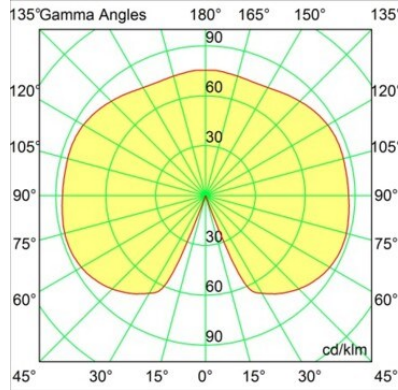

Lichtverteilung und Lichtverteilungskurve

Diagramm