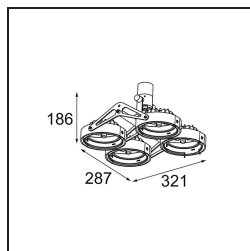

Nomad Surface Adjustable 4x AR111 DE White Structure

Specificaties

| | |
|-------------------------------------|----------------|
| Materiaal | 10201009 |
| Type Lichtbron | AR111 |
| Lamp inbegrepen | Neen |
| Aantal Lichtbronnen | 4 |
| Lichtrichting | Omlaag |
| Ingangsspanning | 12Vac |
| Elektriciteitsklasse | III |
| IP-klasse | 20 |
| Gloeidraadtest (°C) | 960 |
| Binnen/Buiten | Binnen |
| Toepassing | Plafond, Wand |
| Montage | Opbouw |
| Verstelbaarheid | GIMBLE 45° |
| Afstand tot Verlicht Voorwerp (m) | 1 |
| Primaire Kleur & Primaire Afwerking | Wit, Structuur |
| Brutogewicht (g) | 1580,0 |