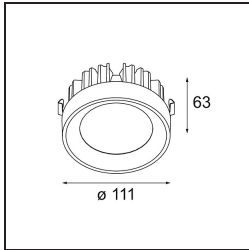

M-LED-Module

- **11298002** M-LED Module 111 1x LED 2700K Spot DE Black Matt
- **11298009** M-LED Module 111 1x LED 2700K Spot DE White Structure
- **11298024** M-LED Module 111 1x LED 2700K Spot DE Aluminium Brushed Anodised
- **11298102** M-LED Module 111 1x LED 2700K Medium DE Black Matt
- **11298109** M-LED Module 111 1x LED 2700K Medium DE White Structure
- **11298124** M-LED Module 111 1x LED 2700K Medium DE Aluminium Brushed Anodised
- **11298202** M-LED Module 111 1x LED 2700K Flood DE Black Matt
- **11298209** M-LED Module 111 1x LED 2700K Flood DE White Structure
- **11298224** M-LED Module 111 1x LED 2700K Flood DE Aluminium Brushed Anodised
- **11298302** M-LED Module 111 1x LED 3000K Spot DE Black Matt
- **11298309** M-LED Module 111 1x LED 3000K Spot DE White Structure
- **11298324** M-LED Module 111 1x LED 3000K Spot DE Aluminium Brushed Anodised
- **11298402** M-LED Module 111 1x LED 3000K Medium DE Black Matt
- **11298409** M-LED Module 111 1x LED 3000K Medium DE White Structure
- **11298424** M-LED Module 111 1x LED 3000K Medium DE Aluminium Brushed Anodised
- **11298502** M-LED Module 111 1x LED 3000K Flood DE Black Matt
- **11298509** M-LED Module 111 1x LED 3000K Flood DE White Structure
- **11298524** M-LED Module 111 1x LED 3000K Flood DE Aluminium Brushed Anodised
- **11298602** M-LED Module 111 1x LED 4000K Spot DE Black Matt
- **11298609** M-LED Module 111 1x LED 4000K Spot DE White Structure
- **11298624** M-LED Module 111 1x LED 4000K Spot DE Aluminium Brushed Anodised
- **11298702** M-LED Module 111 1x LED 4000K Medium DE Black Matt
- **11298709** M-LED Module 111 1x LED 4000K Medium DE White Structure
- **11298724** M-LED Module 111 1x LED 4000K Medium DE Aluminium Brushed Anodised
- **11298802** M-LED Module 111 1x LED 4000K Flood DE Black Matt
- **11298809** M-LED Module 111 1x LED 4000K Flood DE White Structure
- **11298824** M-LED Module 111 1x LED 4000K Flood DE Aluminium Brushed Anodised