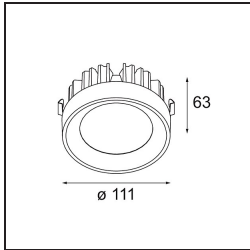

M-LED-Module

- **11298002** M-LED Module 111 1x LED 2700K Spot DE Black Matt
- **11298009** M-LED Module 111 1x LED 2700K Spot DE White Structure
- **11298024** M-LED Module 111 1x LED 2700K Spot DE Aluminium Brushed Anodised
- **11298102** M-LED Module 111 1x LED 2700K Medium DE Black Matt
- **11298109** M-LED Module 111 1x LED 2700K Medium DE White Structure
- **11298124** M-LED Module 111 1x LED 2700K Medium DE Aluminium Brushed Anodised
- **11298202** M-LED Module 111 1x LED 2700K Flood DE Black Matt
- **11298209** M-LED Module 111 1x LED 2700K Flood DE White Structure
- **11298224** M-LED Module 111 1x LED 2700K Flood DE Aluminium Brushed Anodised
- **11298302** M-LED Module 111 1x LED 3000K Spot DE Black Matt
- **11298309** M-LED Module 111 1x LED 3000K Spot DE White Structure
- **11298324** M-LED Module 111 1x LED 3000K Spot DE Aluminium Brushed Anodised
- **11298402** M-LED Module 111 1x LED 3000K Medium DE Black Matt
- **11298409** M-LED Module 111 1x LED 3000K Medium DE White Structure
- **11298424** M-LED Module 111 1x LED 3000K Medium DE Aluminium Brushed Anodised
- **11298502** M-LED Module 111 1x LED 3000K Flood DE Black Matt
- **11298509** M-LED Module 111 1x LED 3000K Flood DE White Structure
- **11298524** M-LED Module 111 1x LED 3000K Flood DE Aluminium Brushed Anodised
- **11298602** M-LED Module 111 1x LED 4000K Spot DE Black Matt
- **11298609** M-LED Module 111 1x LED 4000K Spot DE White Structure
- **11298624** M-LED Module 111 1x LED 4000K Spot DE Aluminium Brushed Anodised
- **11298702** M-LED Module 111 1x LED 4000K Medium DE Black Matt
- **11298709** M-LED Module 111 1x LED 4000K Medium DE White Structure
- **11298724** M-LED Module 111 1x LED 4000K Medium DE Aluminium Brushed Anodised
- **11298802** M-LED Module 111 1x LED 4000K Flood DE Black Matt
- **11298809** M-LED Module 111 1x LED 4000K Flood DE White Structure
- **11298824** M-LED Module 111 1x LED 4000K Flood DE Aluminium Brushed Anodised