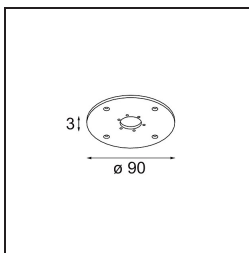

Installatie Accessoires

- **10203005** Baseflange 90 Aluminium Matt
- **10203009** Baseflange 90 White Structure
- **10203032** Baseflange 90 Black Structure