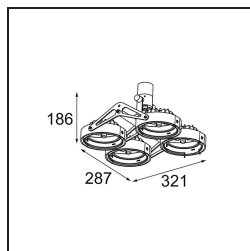

*Nomad Surface Adjustable 4x AR111 DE White Structure*

### Specificaties

Materiaal	10201009
Type Lichtbron	AR111
Lamp inbegrepen	Neen
Aantal Lichtbronnen	4
Lichtrichting	Omlaag
Ingangsspanning	12Vac
Elektriciteitsklasse	III
IP-klasse	20
Gloeidraadtest (°C)	960
Binnen/Buiten	Binnen
Toepassing	Plafond, Wand
Montage	Opbouw
Verstelbaarheid	GIMBLE 45°
Afstand tot Verlicht Voorwerp (m)	1
Primaire Kleur & Primaire Afwerking	Wit, Structuur
Brutogewicht (g)	1580,0