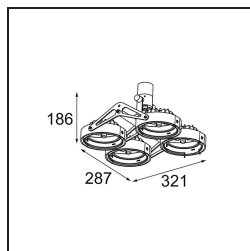

Nomad Surface Adjustable 4x AR111 DE White Structure

Specificaties

Materiaal	10201009
Type Lichtbron	AR111
Lamp inbegrepen	Neen
Aantal Lichtbronnen	4
Lichtrichting	Omlaag
Ingangsspanning	12Vac
Elektriciteitsklasse	III
IP-klasse	20
Gloeidraadtest (°C)	960
Binnen/Buiten	Binnen
Toepassing	Plafond, Wand
Montage	Opbouw
Verstelbaarheid	GIMBLE 45°
Afstand tot Verlicht Voorwerp (m)	1
Primaire Kleur & Primaire Afwerking	Wit, Structuur
Brutogewicht (g)	1580,0