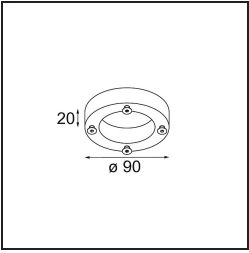

- **10204005** Baseflange 90 Tube Aluminium Matt
- **10204009** Baseflange 90 Tube White Structure
- **10204032** Baseflange 90 Tube Black Structure

Choose a required accessory