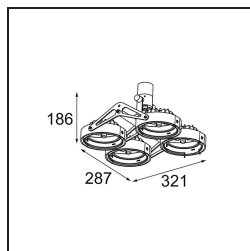

Nomad Surface Adjustable 4x AR111 DE White Structure

Specifications

Materiale	10201009
Tipo di Sorgente	AR111
Lampadina inclusa	No
Numero di fonte luminosa	4
Direzione della luce	Diretta
Volt in ingresso	12Vac
Classificazione elettrica	III
Grado IP	20
Test filo a caldo (°C)	960
Interno/Esterno	Interno
Applicazione	Soffitto, Parete
Montaggio	Superficie
Orientabilità	GIMBLE 45°
Distanza dall'oggetto illuminato (m)	1
Colore primario & Finitura primaria	Bianco, Strutturata
Peso lordo (g)	1580,0

Ti piace il design industrial con un tocco retrò? Riconsidera Nomad. Con nuovi driver di dimensioni ridotte e un'unità LED identica alla prima lampadina alogena dell'apparecchio, Nomad LED rispetta alla perfezione il design originario. Disponibile nelle versioni con 2 e 4 luci, con struttura bianca, nera o in alluminio, con o senza alimentatore integrato. Il pupillo degli architetti è tornato per il tuo prossimo progetto.