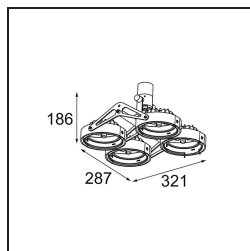

*Nomad Surface Adjustable 4x AR111 DE White Structure*

### Specifications

Materiale	10201009
Tipo di Sorgente	AR111
Lampadina inclusa	No
Numero di fonte luminosa	4
Direzione della luce	Diretta
Volt in ingresso	12Vac
Classificazione elettrica	III
Grado IP	20
Test filo a caldo (°C)	960
Interno/Esterno	Interno
Applicazione	Soffitto, Parete
Montaggio	Superficie
Orientabilità	GIMBLE 45°
Distanza dall'oggetto illuminato (m)	1
Colore primario & Finitura primaria	Bianco, Strutturata
Peso lordo (g)	1580,0